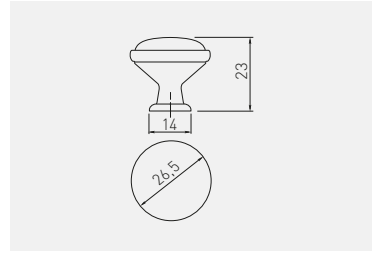

Gałka J4
Knob J4
Ручка J4
Ручка J4

motyw pattern рисунок мотив	antyczny miedz antique brass античная латунь	antyczne srebro antique silver античное серебро	
autumn rose	GP-0728-J4-B	-	ZnAl + porcelana ZnAl + porcelain ZnAl + фарфор ZnAl + порцеляна
spring flower	GP-0728-J4-R	-	
blue rose	GP-0728-J4-A-04	GP-0728-J4-A-07	
orient gold	GP-0728-J4-C-04	-	

autumn rose

spring flower

blue rose

orient gold

Uchwyt 728B
Handle 728B
Ручка 728B
Ручка 728B

motyw pattern рисунок мотив	C mm	L mm	antyczny miedz antique brass античная латунь	
spring flower	96	106	UP-WP0728-BR	ZnAl + porcelana ZnAl + porcelain ZnAl + фарфор ZnAl + порцеляна
country	96	106	UP-WP0728-BK	
ornament	96	106	UP-WP0728-BX	
autumn rose	96	106	UP-WP0728-BB	