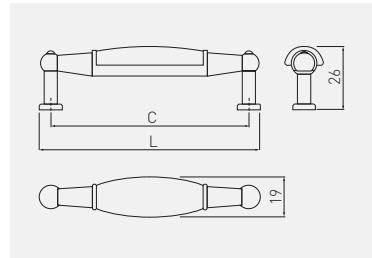

autumn rose

spring flower

blue rose

orient gold

Uchwyt 728B
Handle 728B
Ручка 728B
Ручка 728B

motyw pattern рисунок мотив	C mm	L mm	antyczny miedz antique brass античная латунь	
spring flower	96	106	UP-WP0728-BR	ZnAl + porcelana ZnAl + porcelain ZnAl + фарфор ZnAl + порцеляна
country	96	106	UP-WP0728-BK	
ornament	96	106	UP-WP0728-BX	
autumn rose	96	106	UP-WP0728-BB	