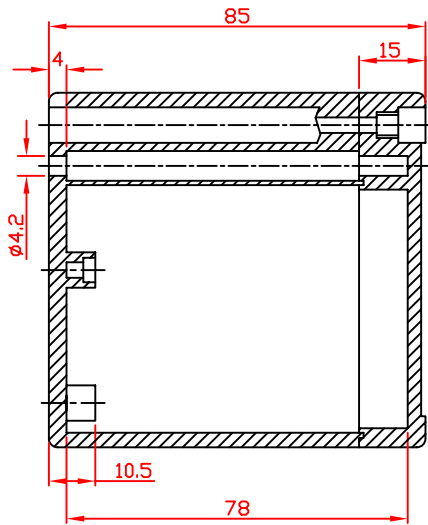

# G2105/G3109

VIEW OF BASE

VIEW OF LID

宣又實業有限公司  
GAINTA INDUSTRIES LTD.

設計 DES'D BY  
繪圖 DRA'D BY  
JACKY

核圖 CHK'D BY

比例 SCALE

日期 DATE  
2007/10/08

材質 MATE.

圖名 TITLE:  
G2105/G3109

圖號 DWG NO.:

圖號 REVISID  
B

說明 DESCRIPTION