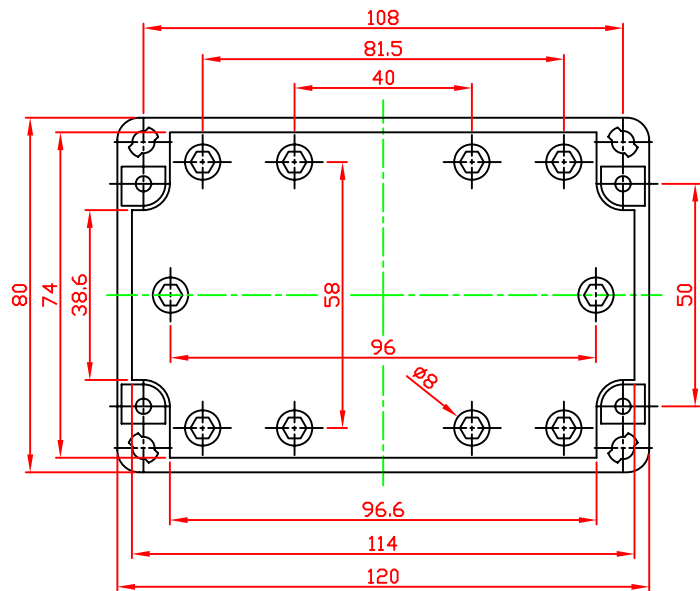

# G2105/G3109

VIEW OF BASE

VIEW OF LID

宣又實業有限公司  
GAINTA INDUSTRIES LTD.

設計 DES'D BY  
繪圖 DRA'D BY  
JACKY

核圖 CHK'D BY

比例 SCALE

日期 DATE  
2007/10/08

材質 MATE.

圖名 TITLE:  
G2105/G3109

圖號 DWG NO.:

圖號 REVISID  
B

說明 DESCRIPTION