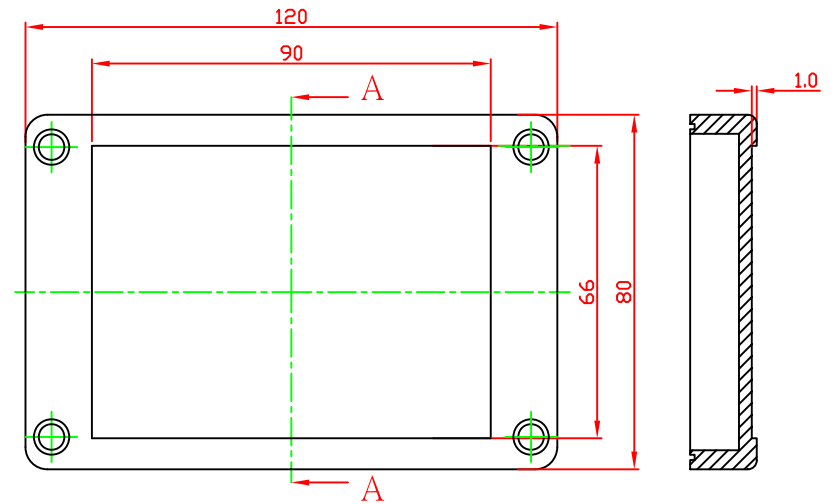

# G2105/G3109

VIEW OF BASE

VIEW OF LID

宣又實業有限公司  
GAINTA INDUSTRIES LTD.

設計 DES'D BY  
繪圖 DRA'D BY  
JACKY

核圖 CHK'D BY

比例 SCALE

日期 DATE  
2007/10/08

材質 MATE.

圖名 TITLE:  
G2105/G3109

圖號 DWG NO.:

圖號 REVISID  
B

說明 DESCRIPTION