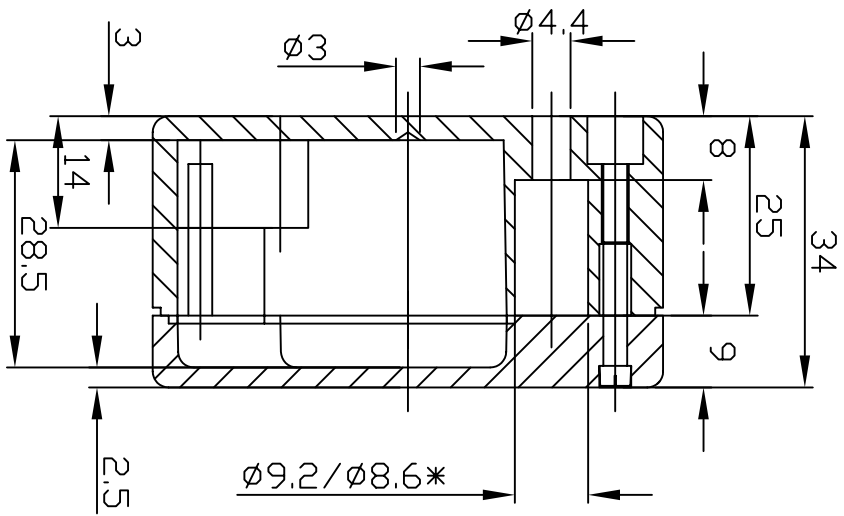

G103

宜又實業有限公司
GAINTA INDUSTRIES LTD.

設計 DES'D
BY

繪圖 DRA'G
BY

核圖 CHK'D
BY

比例 SCALE

日期 DATE

材質 MATE.
ALU

圖名 TITLE:

G103

圖號 DWG NO.:

圖號 REVISED

說明 DESCRIPTION