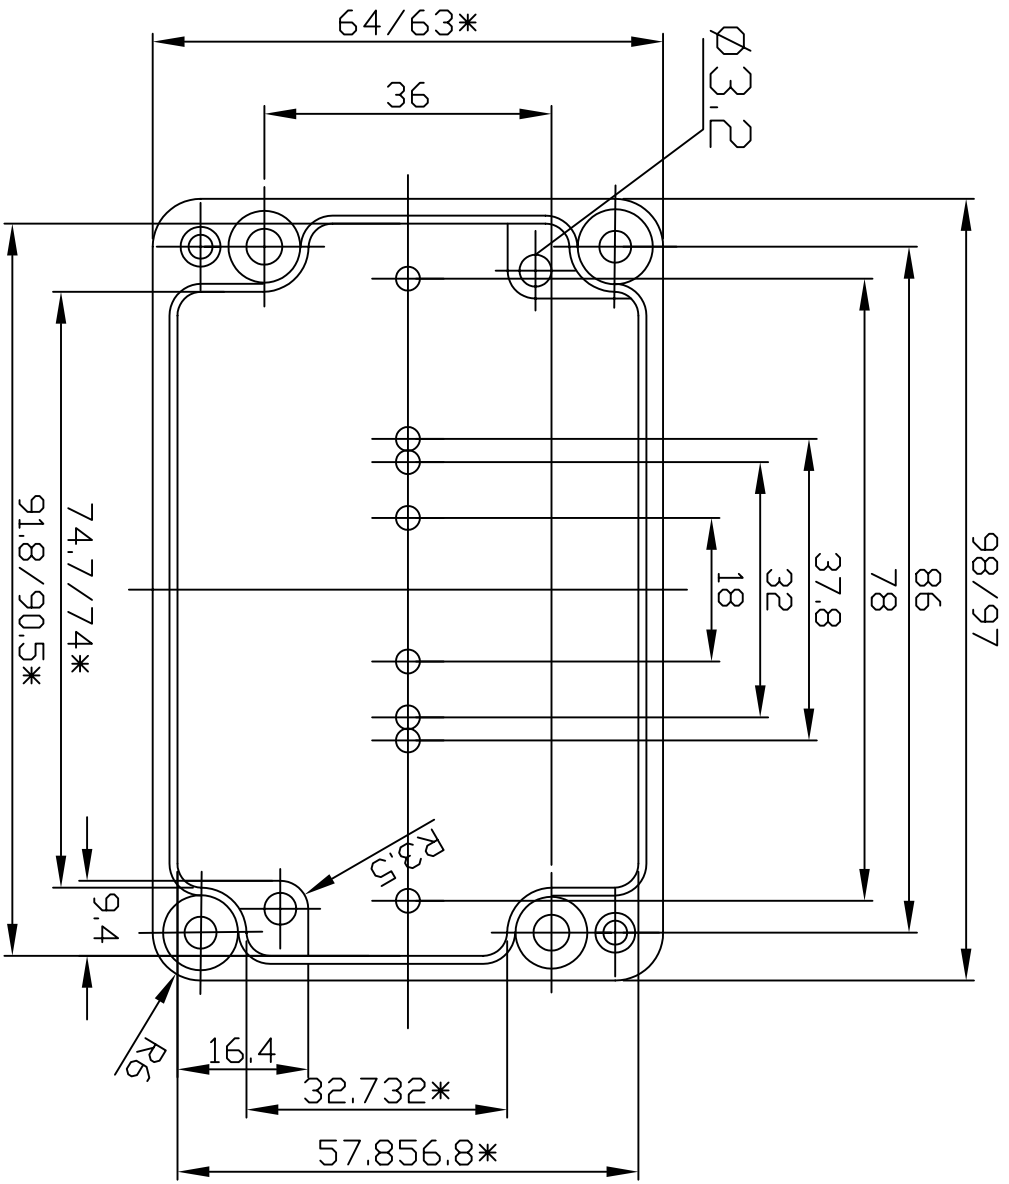

G103

宜又實業有限公司
GAINTA INDUSTRIES LTD.

設計 DES'D
BY

繪圖 DRA'G
BY

核圖 CHK'D
BY

比例 SCALE

日期 DATE

材質 MATE.
ALU

圖名 TITLE:

G103

圖號 DWG NO.:

圖號 REVISED

說明 DESCRIPTION