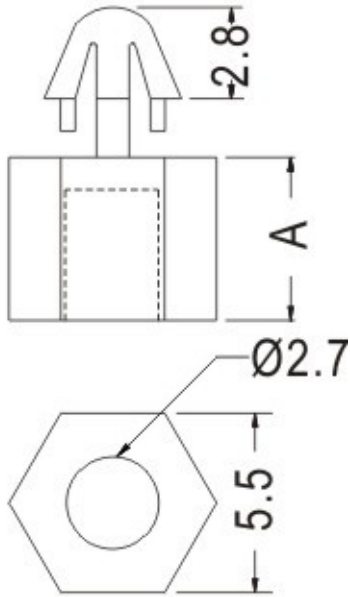

- ◆ MATERIAL: NYLON 66(UL)
- ◆ FLAME CLASS: 94V-2
- ◆ COLOR: NATURAL
- ◆ UNIT: mm

◆ MAE-XT 為已導螺紋孔M3X0.5P

PART NO	A	PACKAGE
FIX-MAE-5TV	5	2000
FIX-MAE-6TV	6	2000
FIX-MAE-7TV	7	2000
FIX-MAE-8TV	8	2000
FIX-MAE-9TV	9	2000
FIX-MAE-10TV	10	2000
FIX-MAE-11TV	11	1000
FIX-MAE-12TV	12	1000
FIX-MAE-13TV	13	1000
FIX-MAE-14TV	14	1000
FIX-MAE-15TV	15	1000
FIX-MAE-16TV	16	1000
FIX-MAE-17TV	17	1000
FIX-MAE-18TV	18	1000
FIX-MAE-19TV	19	1000
FIX-MAE-20TV	20	1000
FIX-MAE-22TV	22	1000
FIX-MAE-26TV	26	1000

FIX
Fasten

P.C.B Ø3.0
THICKNESS 1.6

PART NO	A	PACKAGE
FIX-MAE-5	5	2000
FIX-MAE-6	6	2000
FIX-MAE-7	7	2000
FIX-MAE-8	8	2000
FIX-MAE-9	9	2000
FIX-MAE-10	10	2000
FIX-MAE-11	11	1000
FIX-MAE-12	12	1000
FIX-MAE-13	13	1000
FIX-MAE-14	14	1000
FIX-MAE-15	15	1000
FIX-MAE-16	16	1000
FIX-MAE-17	17	1000
FIX-MAE-18	18	1000
FIX-MAE-19	19	1000
FIX-MAE-20	20	1000
FIX-MAE-22	22	1000
FIX-MAE-26	26	1000