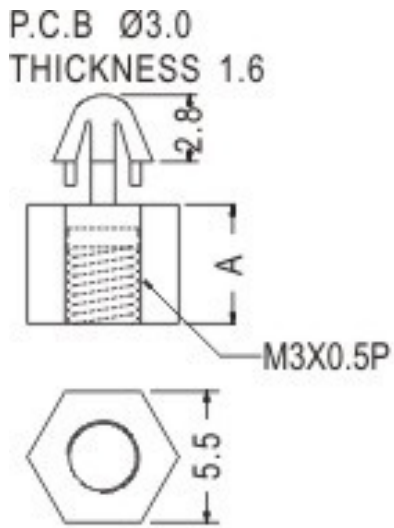

- ◆ MATERIAL: NYLON 66(UL)
- ◆ FLAME CLASS: 94V-2
- ◆ COLOR: NATURAL
- ◆ UNIT: mm

◆ MAE-XT 為已導螺紋孔M3X0.5P

PART NO	A	PACKAGE
FIX-MAE-5TV	5	2000
FIX-MAE-6TV	6	2000
FIX-MAE-7TV	7	2000
FIX-MAE-8TV	8	2000
FIX-MAE-9TV	9	2000
FIX-MAE-10TV	10	2000
FIX-MAE-11TV	11	1000
FIX-MAE-12TV	12	1000
FIX-MAE-13TV	13	1000
FIX-MAE-14TV	14	1000
FIX-MAE-15TV	15	1000
FIX-MAE-16TV	16	1000
FIX-MAE-17TV	17	1000
FIX-MAE-18TV	18	1000
FIX-MAE-19TV	19	1000
FIX-MAE-20TV	20	1000
FIX-MAE-22TV	22	1000
FIX-MAE-26TV	26	1000

FIX
Fasten

P.C.B Ø3.0
THICKNESS 1.6

PART NO	A	PACKAGE
FIX-MAE-5	5	2000
FIX-MAE-6	6	2000
FIX-MAE-7	7	2000
FIX-MAE-8	8	2000
FIX-MAE-9	9	2000
FIX-MAE-10	10	2000
FIX-MAE-11	11	1000
FIX-MAE-12	12	1000
FIX-MAE-13	13	1000
FIX-MAE-14	14	1000
FIX-MAE-15	15	1000
FIX-MAE-16	16	1000
FIX-MAE-17	17	1000
FIX-MAE-18	18	1000
FIX-MAE-19	19	1000
FIX-MAE-20	20	1000
FIX-MAE-22	22	1000
FIX-MAE-26	26	1000