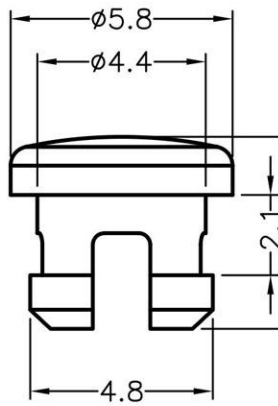

FIX-LEM-123

MATERIAL:PC(UL)
FLAME CLASS:94V-2
COLOR:TRANSPARENT
UNIT:mm

CHASSIS \varnothing 4.6
THICKNESS 2.0