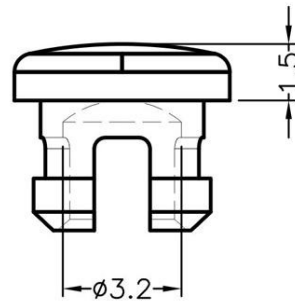

FIX-LEM-123

MATERIAL:PC(UL)
FLAME CLASS:94V-2
COLOR:TRANSPARENT
UNIT:mm

CHASSIS \varnothing 4.6
THICKNESS 2.0