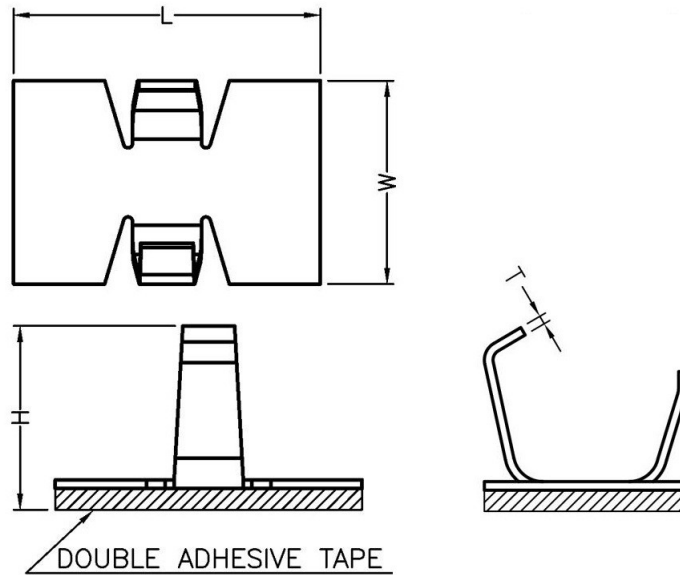

FIX
Fasten

FIX-ALACO

MATERIAL: ALUMINIUM
COLOR: NATURAL
UNIT: mm

| PART NO | L | W | H | t |
|----------------|----------|----------|----------|----------|
| FIX-ALACO-01 | 16 | 10,6 | 9,4 | 0,45 |
| FIX-ALACO-02 | 19 | 16 | 14,9 | 0,7 |