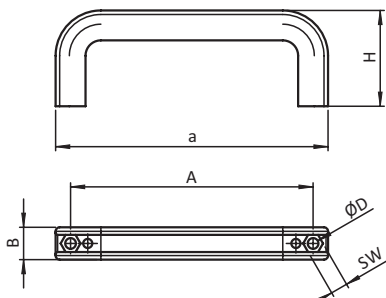

Handgriff

Handle

Beschreibung Kunststoff PA, 120 und 160 mm zur Montage auf Türen, Klappen und Aluminiumprofile

Material Kunststoff PA, glasfaserverstärkt

Farbe schwarz

Befestigung vorderseitig mit Sechskant- oder Zylinderschrauben, rückseitig mit Sechskantmutter M8 und Schrauben

Liefereinheit 10 Stück

Extras weitere Farben auf Anfrage

Description Nylon PA, with Plain Bore and Cover Caps To mount on doors, flaps and aluminum profiles

Material Nylon PA, glass fibre reinforced

Color Black

Fastening From the front with hexagon cap screws or socket head screws, or from the back using M8 hexagon nuts and bolts

Pack Quantity 10 pieces

Specials Other colors on request

Handgriff Handle	für Schraube for Screw	D [mm]	SW	a [mm]	A [mm]	B [mm]	H [mm]	Gewicht [g] Weight [g]	Teil-Nr. Part #
120	M5	5.3	8.5	135.0	120.0	16.0	48.0	30.0	092012
160	M8	8.5	14.0	188.0	160.0	28.0	60.0	91.4	092017
Abdeckkappe 120	-	-	-	-	-	-	-	5.7	092019
Abdeckkappe 160	-	-	-	-	-	-	-	21.4	092018