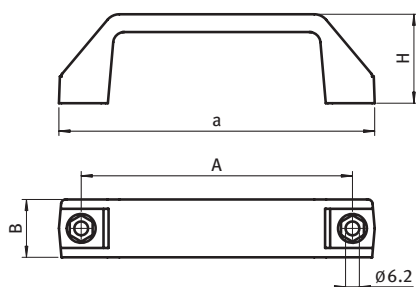

## Bridge Handle

**Beschreibung** Kunststoff PA, 122 und 152 mm zur Montage auf Türen, Klappen und Aluminiumprofile

**Material** Kunststoff PA, glasfaserverstärkt

**Farbe** schwarz

**Befestigung** vorderseitig mit Sechskant- oder Zylinderschrauben

**Liefereinheit** 10 Stück

**Extras** weitere Farben auf Anfrage

**Description** Nylon PA, 122 and 152 mm To mount on doors, flaps and aluminum profiles

**Material** Nylon PA, glass fibre reinforced

**Color** Black

**Fastening** From the front, using hexagon cap screws or socket head screws

**Pack Quantity** 10 pieces

**Specials** Other colors on request

Bügelgriff Bridge Handle	für Schraube for Screw	a [mm]	A [mm]	B [mm]	H [mm]	Gewicht [g] Weight [g]	Teil-Nr. Part #
122	M6	142.0	122.0	26.0	40.0	41.0	092001
152	M6	170.0	152.0	28.0	52.0	70.0	092002