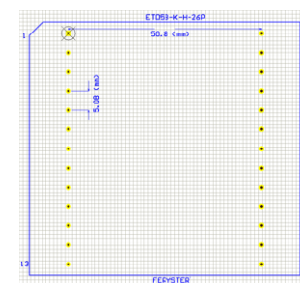

Top view

Bobbin material: Rynite FR 530 E41938

EIS FER-130 E481059 compliant

EIS FER-155 E481059 compliant

Pełna dokumentacja techniczna oraz materiały pomocnicze dla projektantów [www.feryster.pl](http://www.feryster.pl)

	FERYSTER ul. Traugutta 4, 68-120 ŁŁOWA info@feryster.pl	
	NR RYSUNKU <b>ETD59-K-H-26P</b>	A4
SKALA: 1:2	ARKUSZ 1 Z 1	