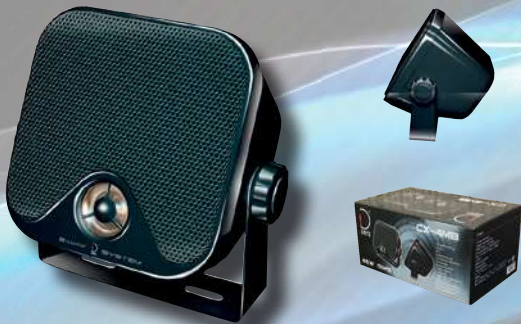

57.CX-4MB

Dietz 2-Way Opbouw-Speaker-Set 90 W, zwart

Technische specificaties:

2-Weg-Systeem
Max. Power: 90 Watt
Power: 45 Watt RMS
Waterproof
Universele montagebeugels
Kabel: 2 * 0,75 mm²; 1,75 m

Afmeting:

Zonder houder: 110*110*101 (H*B*T)
Met houder: 130*137*101 (H*B*T)

Ideaal voor:

Boot, Auto, Vrachtwagen
Tractor, Caravan, Camping
Satelliet Speaker, etc.

ArtikeInr. 57.CX-4MB