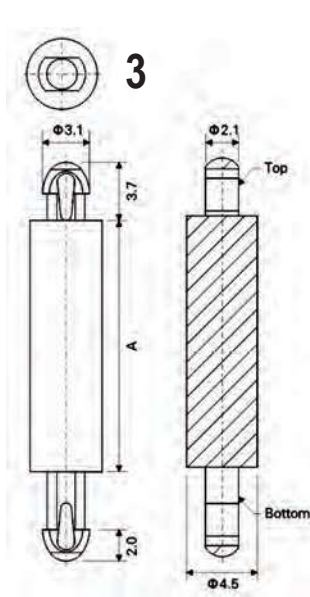

Miniatur-Abstandshalter

Typ Mini steckbar / steckbar
Material Nylon 6/6 V2 / DMS 801
 Nylon 6/6 V0 / DMS 806
Farbe natur
Einheit mm
VPE 1.000 Stück

Obere & Untere Bohrung
 $\varnothing 2.5 \pm 0.05$ mm
 Obere & Untere
 Platten Stärke 1.57 mm
Typ 1

Bestell-Nr.	"A" ± 0.4
8G8062.5x2.0	2.0
8G8062.5x3.0	3.0
8G8062.5x4.0	4.0
8G8062.5x5.0	5.0
8G8062.5x6.0	6.0
8G8062.5x7.0	7.0
8G8062.5x8.0	8.0
8G8062.5x10.0	10.0
8G8062.5x12.0	12.0
8G8062.5x14.0	14.0
8G8062.5x16.0	16.0
8G8062.5x18.0	18.0
8G8062.5x20.0	20.0
8G8062.5x22.0	22.0

Obere & Untere Bohrung
 $\varnothing 3.5 \pm 0.05$ mm
 Obere Platten Stärke 1.57 mm
Typ 2

Bestell-Nr.	"A" ± 0.4
8G8063.5x2.0	2.0
8G8063.5x3.0	3.0
8G8063.5x4.0	4.0
8G8063.5x5.0	5.0
8G8063.5x6.0	6.0
8G8063.5x7.0	7.0
8G8063.5x8.0	8.0
8G8063.5x10.0	10.0
8G8063.5x12.0	12.0
8G8063.5x14.0	14.0
8G8063.5x16.0	16.0
8G8063.5x18.0	18.0
8G8063.5x20.0	20.0
8G8063.5x22.0	22.0

Obere & Untere Bohrung
 $\varnothing 2.5 \pm 0.05$ mm
 Obere Platten Stärke 1.57 mm
 Untere Platten Stärke 3.6 mm
Typ 3

Bestell-Nr.	"A" ± 0.4
8G8062.5/3.6x2.0	2.0
8G8062.5/3.6x3.0	3.0
8G8062.5/3.6x4.0	4.0
8G8062.5/3.6x5.0	5.0
8G8062.5/3.6x6.0	6.0
8G8062.5/3.6x7.0	7.0
8G8062.5/3.6x8.0	8.0
8G8062.5/3.6x10.0	10.0
8G8062.5/3.6x12.0	12.0
8G8062.5/3.6x14.0	14.0
8G8062.5/3.6x16.0	16.0
8G8062.5/3.6x18.0	18.0
8G8062.5/3.6x20.0	20.0
8G8062.5/3.6x22.0	22.0