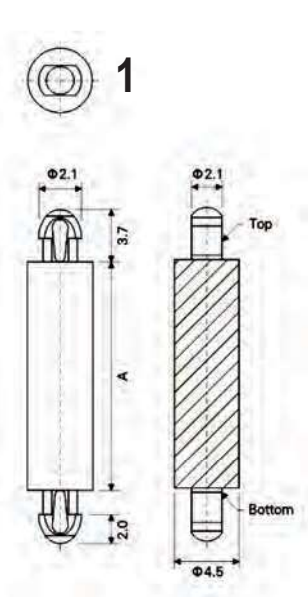

Miniatur-Abstandshalter

Typ Mini steckbar / steckbar
Material Nylon 6/6 V2 / DMS 801
 Nylon 6/6 V0 / DMS 806
Farbe natur
Einheit mm
VPE 1.000 Stück

Obere & Untere Bohrung
 $\varnothing 2.5 \pm 0.05$ mm
 Obere & Untere
 Platten Stärke 1.57 mm
Typ 1

Bestell-Nr.	"A" ± 0.4
8G8062.5x2.0	2.0
8G8062.5x3.0	3.0
8G8062.5x4.0	4.0
8G8062.5x5.0	5.0
8G8062.5x6.0	6.0
8G8062.5x7.0	7.0
8G8062.5x8.0	8.0
8G8062.5x10.0	10.0
8G8062.5x12.0	12.0
8G8062.5x14.0	14.0
8G8062.5x16.0	16.0
8G8062.5x18.0	18.0
8G8062.5x20.0	20.0
8G8062.5x22.0	22.0

Obere & Untere Bohrung
 $\varnothing 3.5 \pm 0.05$ mm
 Obere Platten Stärke 1.57 mm
Typ 2

Bestell-Nr.	"A" ± 0.4
8G8063.5x2.0	2.0
8G8063.5x3.0	3.0
8G8063.5x4.0	4.0
8G8063.5x5.0	5.0
8G8063.5x6.0	6.0
8G8063.5x7.0	7.0
8G8063.5x8.0	8.0
8G8063.5x10.0	10.0
8G8063.5x12.0	12.0
8G8063.5x14.0	14.0
8G8063.5x16.0	16.0
8G8063.5x18.0	18.0
8G8063.5x20.0	20.0
8G8063.5x22.0	22.0

Obere & Untere Bohrung
 $\varnothing 2.5 \pm 0.05$ mm
 Obere Platten Stärke 1.57 mm
 Untere Platten Stärke 3.6 mm
Typ 3

Bestell-Nr.	"A" ± 0.4
8G8062.5/3.6x2.0	2.0
8G8062.5/3.6x3.0	3.0
8G8062.5/3.6x4.0	4.0
8G8062.5/3.6x5.0	5.0
8G8062.5/3.6x6.0	6.0
8G8062.5/3.6x7.0	7.0
8G8062.5/3.6x8.0	8.0
8G8062.5/3.6x10.0	10.0
8G8062.5/3.6x12.0	12.0
8G8062.5/3.6x14.0	14.0
8G8062.5/3.6x16.0	16.0
8G8062.5/3.6x18.0	18.0
8G8062.5/3.6x20.0	20.0
8G8062.5/3.6x22.0	22.0