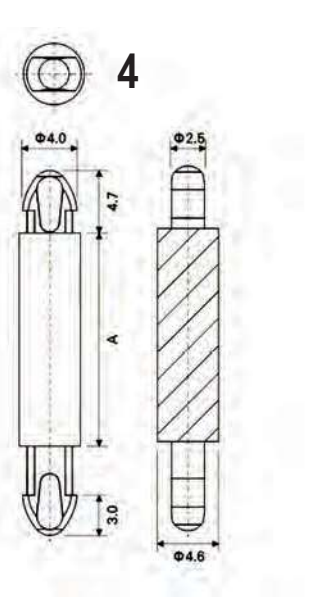

Miniatur-Abstandshalter

Typ Mini steckbar / steckbar
Material Nylon 6/6 V2 / DMS 801
 Nylon 6/6 V0 / DMS 806
Farbe natur
Einheit mm
VPE 1.000 Stück

Obere & Untere Bohrung
 $\varnothing 2.5 \pm 0.05$ mm
 Obere & Untere
 Platten Stärke 1.57 mm
Typ 1

Bestell-Nr.	"A" ± 0.4
8G8062.5x2.0	2.0
8G8062.5x3.0	3.0
8G8062.5x4.0	4.0
8G8062.5x5.0	5.0
8G8062.5x6.0	6.0
8G8062.5x7.0	7.0
8G8062.5x8.0	8.0
8G8062.5x10.0	10.0
8G8062.5x12.0	12.0
8G8062.5x14.0	14.0
8G8062.5x16.0	16.0
8G8062.5x18.0	18.0
8G8062.5x20.0	20.0
8G8062.5x22.0	22.0

Obere & Untere Bohrung
 $\varnothing 3.5 \pm 0.05$ mm
 Obere Platten Stärke 1.57 mm
Typ 2

Bestell-Nr.	"A" ± 0.4
8G8063.5x2.0	2.0
8G8063.5x3.0	3.0
8G8063.5x4.0	4.0
8G8063.5x5.0	5.0
8G8063.5x6.0	6.0
8G8063.5x7.0	7.0
8G8063.5x8.0	8.0
8G8063.5x10.0	10.0
8G8063.5x12.0	12.0
8G8063.5x14.0	14.0
8G8063.5x16.0	16.0
8G8063.5x18.0	18.0
8G8063.5x20.0	20.0
8G8063.5x22.0	22.0

Obere & Untere Bohrung
 $\varnothing 2.5 \pm 0.05$ mm
 Obere Platten Stärke 1.57 mm
 Untere Platten Stärke 3.6 mm
Typ 3

Bestell-Nr.	"A" ± 0.4
8G8062.5/3.6x2.0	2.0
8G8062.5/3.6x3.0	3.0
8G8062.5/3.6x4.0	4.0
8G8062.5/3.6x5.0	5.0
8G8062.5/3.6x6.0	6.0
8G8062.5/3.6x7.0	7.0
8G8062.5/3.6x8.0	8.0
8G8062.5/3.6x10.0	10.0
8G8062.5/3.6x12.0	12.0
8G8062.5/3.6x14.0	14.0
8G8062.5/3.6x16.0	16.0
8G8062.5/3.6x18.0	18.0
8G8062.5/3.6x20.0	20.0
8G8062.5/3.6x22.0	22.0