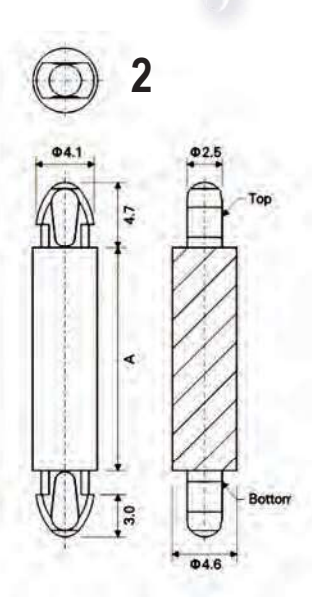

Miniatur-Abstandshalter

Typ Mini steckbar / steckbar
Material Nylon 6/6 V2 / DMS 801
 Nylon 6/6 V0 / DMS 806
Farbe natur
Einheit mm
VPE 1.000 Stück

Obere & Untere Bohrung
 $\varnothing 2.5 \pm 0.05$ mm
 Obere & Untere
 Platten Stärke 1.57 mm
Typ 1

Bestell-Nr.	"A" ± 0.4
8G8062.5x2.0	2.0
8G8062.5x3.0	3.0
8G8062.5x4.0	4.0
8G8062.5x5.0	5.0
8G8062.5x6.0	6.0
8G8062.5x7.0	7.0
8G8062.5x8.0	8.0
8G8062.5x10.0	10.0
8G8062.5x12.0	12.0
8G8062.5x14.0	14.0
8G8062.5x16.0	16.0
8G8062.5x18.0	18.0
8G8062.5x20.0	20.0
8G8062.5x22.0	22.0

Obere & Untere Bohrung
 $\varnothing 3.5 \pm 0.05$ mm
 Obere Platten Stärke 1.57 mm
Typ 2

Bestell-Nr.	"A" ± 0.4
8G8063.5x2.0	2.0
8G8063.5x3.0	3.0
8G8063.5x4.0	4.0
8G8063.5x5.0	5.0
8G8063.5x6.0	6.0
8G8063.5x7.0	7.0
8G8063.5x8.0	8.0
8G8063.5x10.0	10.0
8G8063.5x12.0	12.0
8G8063.5x14.0	14.0
8G8063.5x16.0	16.0
8G8063.5x18.0	18.0
8G8063.5x20.0	20.0
8G8063.5x22.0	22.0

Obere & Untere Bohrung
 $\varnothing 2.5 \pm 0.05$ mm
 Obere Platten Stärke 1.57 mm
 Untere Platten Stärke 3.6 mm
Typ 3

Bestell-Nr.	"A" ± 0.4
8G8062.5/3.6x2.0	2.0
8G8062.5/3.6x3.0	3.0
8G8062.5/3.6x4.0	4.0
8G8062.5/3.6x5.0	5.0
8G8062.5/3.6x6.0	6.0
8G8062.5/3.6x7.0	7.0
8G8062.5/3.6x8.0	8.0
8G8062.5/3.6x10.0	10.0
8G8062.5/3.6x12.0	12.0
8G8062.5/3.6x14.0	14.0
8G8062.5/3.6x16.0	16.0
8G8062.5/3.6x18.0	18.0
8G8062.5/3.6x20.0	20.0
8G8062.5/3.6x22.0	22.0