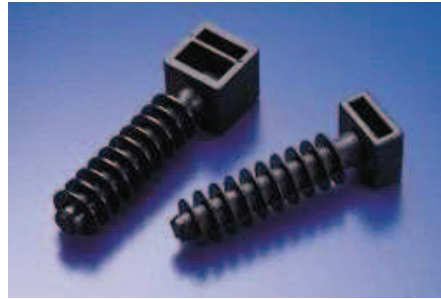

## 0511 KSS Wall Plug Mount

- Material: UL approved Nylon 66, 94V-2.
- Color: Natural, available in natural or other colors.

Unit: mm

Item No.	A	B	T	Mounting Hole	Packing
<input type="checkbox"/> CH-5	24.4	6.1	5.8	5	100 pcs / Bag
<input type="checkbox"/> CH-6	24.7	6.3	9.9	6	
<input type="checkbox"/> CH-8	37.5	6.3	9.7	9	
<input type="checkbox"/> CH-9	36.2	13.0	9.7	9	