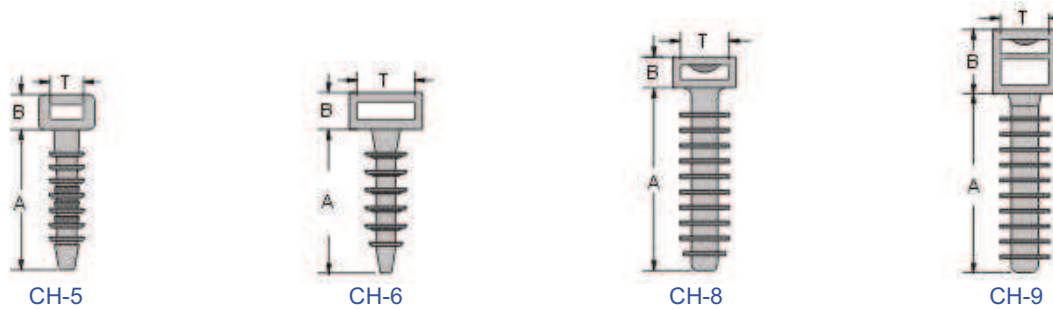

## 0511 KSS Wall Plug Mount

- Material: UL approved Nylon 66, 94V-2.
- Color: Natural, available in natural or other colors.

Unit: mm

Item No.	A	B	T	Mounting Hole	Packing
<input type="checkbox"/> CH-5	24.4	6.1	5.8	5	100 pcs / Bag
<input type="checkbox"/> CH-6	24.7	6.3	9.9	6	
<input type="checkbox"/> CH-8	37.5	6.3	9.7	9	
<input type="checkbox"/> CH-9	36.2	13.0	9.7	9	