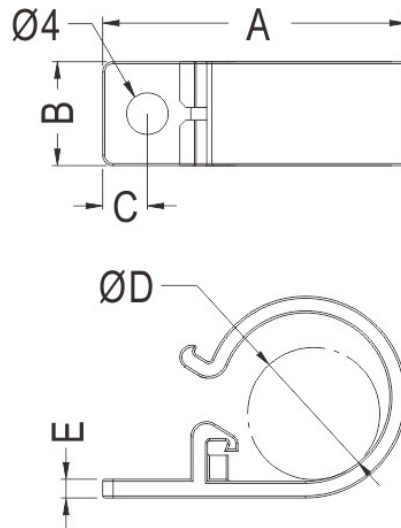

FIX
Fasten

- ◆ MATERIAL: NYLON 66 (UL)
- ◆ FLAME CLASS: 94V-2
- ◆ COLOR: NATURAL
- ◆ UNIT: mm

PART NO	A	B	C	D	E
FIX-CCB-1	29,2	10	4,3	12,7	1,8
FIX-CCB-2	21	10	6	4,6	1,2
FIX-CCB-3	39,6	12,7	4,2	21	2
FIX-CCB-4	50	12,7	4,3	29,5	2,2