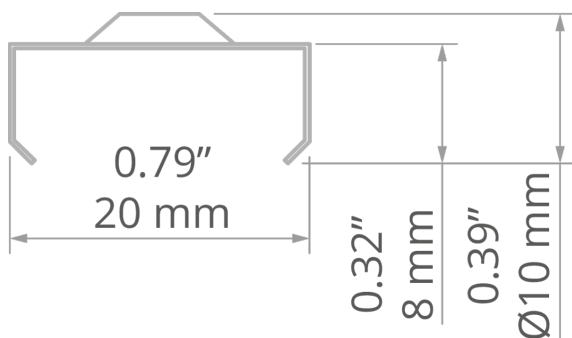

Mocownik 45-STN

Nr ref C24144N00, C24262L07, C24265L10

Ref. arch 24144, 24262, 24265

- Duża odporność mechaniczna i na warunki atmosferyczne

PRZEZNACZENIE PRODUKTU

- do mocowania opraw LED

MONTAŻ

- do powierzchni, za pomocą odpowiednio dobranego wkręta
- do oprawy, za pomocą haków
- łatwy montaż i demontaż opraw "na klik"

RYSUNEK TECHNICZNY

SPECYFIKACJA TECHNICZNA

Materiał	stal nierdzewna
Szerokość	20 mm
Wysokość	10 mm
Udźwig	9 kg

Kolor	Ref
<input checked="" type="checkbox"/> srebrny	C24144N00 24144
<input checked="" type="checkbox"/> czarny	C24262L07 24262
<input type="checkbox"/> biały	C24265L10 24265