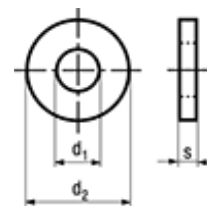

140 HV

**BN 737****Flat washers heavy type**

Steel 140 HV

zinc plated blue

Article#		d <sub>1</sub>	d <sub>2</sub>	s
3654480	M5	5,3	15	1,6
1271091	M6	6,4	16	1,6
1271105	M7	7,4	17	1,6
1271113	M8	8,4	20	2
1271121	M10	10,5	25	2
1271148	M12	13	30	3
1271156	M14	15	35	3
1271164	M16	17	40	3
1271172	M18	19	50	4
1271180	M20	21	55	4
1271199	M24	25	60	4
1271202	M30	31	60	4
1271210	M33	36	70	4