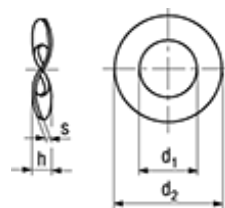

DIN 137 B

Standard withdrawn

**BN 591****Waved spring washers**

Spring bronze

plain

- ~UNI 8840 B
- ~CSN 021734

Article#		d <sub>1</sub>	d <sub>2</sub>	h min.	s
1227769	M3	3,2	8	0,8	0,5
1227777	M4	4,3	9	1	0,5
1227785	M5	5,3	11	1,1	0,5
1227793	M6	6,4	12	1,3	0,5
1227807	M8	8,4	15	1,5	0,8
1227815	M10	10,5	21	2,1	1
1227823	M12	13	24	2,5	1,2