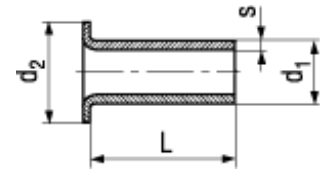

DIN 7340 A

BN 572
Hohlriete
aus Rohr gefertigt
Messing
blank
• ~CSN 022380-2

Article#	d ₁	d ₂	s	L
1217968	1,5	2,5	0,25	2
1217976				2,5
1217984				3
1217992				3,5
1218018				4
1218026				5
1218034				6
1218042				8
1218069	2	3,2	0,3	2
1218077				2,5
1218085				3
1218093				4
1218107				4,5
1218115				5
1218123				6
1218131				7
1218158				8
1218166				10
1218174				12
1218182				15
1218190	2,5	4	0,3	3
1218204				3,5
1218212				4
1218220				5
1218239				6
1218247				7
1218255				8
1218263				10

Article#	d ₁	d ₂	s	L
1218271	2,5	4	0,3	12
1218298				15
1218301	3	4,5	0,3	3
1218328				3,5
1218336				4
1218344				5
1218352				6
1218360				7
1218379				8
1218387				10
1218395				12
1218409				15
1218417	4	6	0,4	4
1218425				5
1218433				6
1218441				7
1218468				8
1218476				10
1218484				12
1218492				15
1218506				20
1218514	5	7,5	0,5	8
1218522				10
1218530				12
1218549				15
1218557				20