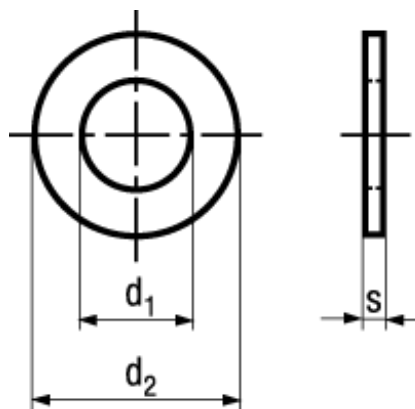

DIN 433

Standard withdrawn

**BN 565****Flat washers**

without chamfer, for screws with cylindrical head

Brass

plain

- ~CSN 021703

Article#	d ₁	d ₂	s
1166719	1,1	2,5	0,3
1166727	1,3	3	0,3
1166735	1,5	3	0,3
1166743	1,7	3,5	0,3
1759140	2,2	4,5	0,3
1216449	2,7	5	0,5
1216465	3,2	6	0,5
5402972	3,7	7	0,5
1216481	4,3	8	0,5
1759159	5,3	9	1
1216511	6,4	11	1,6
1216538	8,4	15	1,6
1216546	10,5	18	1,6
5402940	13	20	2