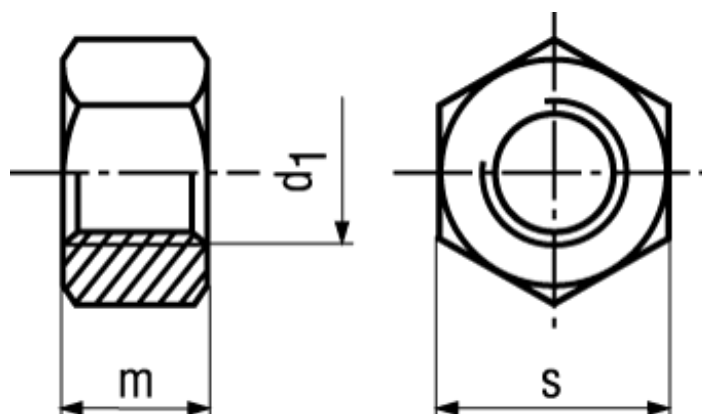

UNI 5587

~ISO 4033

**BN 510****Hex nuts ~1d**

Brass

nickel plated

- ~VSM 13756

Article#	$d_1$	s	m
1196111	M3	5,5	3
1196146	M4	7	4
1196154	M5	8	5
1196162	M6	10	6
1196170	M8	13	8
1196189	M10	17	10