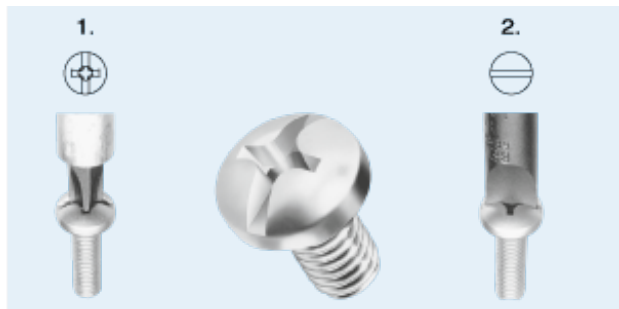

	SN 213306		4.8
---	------------------	--	------------

Norm
zurückgezogen

BN 1435
Linsenschrauben «Freedriv»
mit Schlitz und Kreuzschlitz Phillips Form H
Stahl 4.8
verzinkt-blau

i Kleinere Schrauben (Minischrauben) < M1,6 lieferbar auf Anfrage

-  1. Industriell - rationelle Montage
- 2. Überall - jederzeit - einfacher Unterhalt

Article#	d ₁	d ₂ max.	k max.		m~	t min.	t max.	n	L
3056373	M1,6	3,2	1,3	0	1,7	0,7	1	0,4	2
1218913									3
1218921									4
1218972									5
1219383									6
1219391									8
1219421	M2	4	1,6	1	2,5	1,1	1,4	0,5	3
1219448									4
1219456									5
1219464									6
1219472									8
1219480									10
1219499									12
3056376	M2,5	5	2,1	1	2,7	1,3	1,6	0,6	5
1219561									6
1219588									8
1219596									10

Article#	d ₁	d ₂ max.	k max.		m~	t min.	t max.	n	L
1219618	M2,5	5	2,1	1	2,7	1,3	1,6	0,6	12
1219634									16
1219642									20
3056377	M3	6	2,4	1	3,2	1,64	1,94	0,6	3
1219650									4
1219669									5
1219677									6
1219685									8
1219693									10
1219707									12
1219715									(14)
1219723									16
1219731									(18)
1219758									20
1219766									25
1219774									30
1219782	(M3,5)	7	2,6	2	4,2	1,94	2,24	0,8	5
1219804									8
1219812									10
1219820									12
1219847									16
1219863									20
3056378	M4	8	3,1	2	4,5	2,14	2,54	0,8	4
1219901									5
1219928									6
1219936									8
1219944									10
1219952									12
1219960									(14)
1219979									16
1219987									(18)
1219995									20
1220004									25
1220012									30
1220020									35
1220039									40
1220047									45
1220055									50
1220063	M5	10	3,7	2	5,2	2,87	3,27	1	6
1220071									8
1220098									10