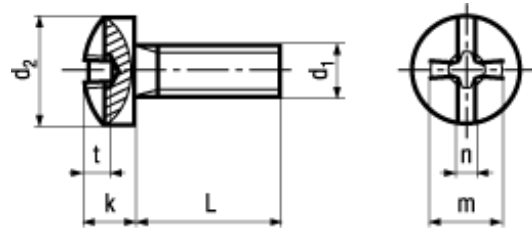

	SN 213306		4.8
---	------------------	--	------------

Norm
zurückgezogen

BN 1435
Linsenschrauben «Freedriv»
mit Schlitz und Kreuzschlitz Phillips Form H
Stahl 4.8
verzinkt-blau

i Kleinere Schrauben (Minischrauben) < M1,6 lieferbar auf Anfrage

-  1. Industriell - rationelle Montage
- 2. Überall - jederzeit - einfacher Unterhalt

Article#	d ₁	d ₂ max.	k max.		m~	t min.	t max.	n	L
3056373	M1,6	3,2	1,3	0	1,7	0,7	1	0,4	2
1218913									3
1218921									4
1218972									5
1219383									6
1219391									8
1219421	M2	4	1,6	1	2,5	1,1	1,4	0,5	3
1219448									4
1219456									5
1219464									6
1219472									8
1219480									10
1219499									12
3056376	M2,5	5	2,1	1	2,7	1,3	1,6	0,6	5
1219561									6
1219588									8
1219596									10

Article#	d ₁	d ₂ max.	k max.		m~	t min.	t max.	n	L
1219618	M2,5	5	2,1	1	2,7	1,3	1,6	0,6	12
1219634									16
1219642									20
3056377	M3	6	2,4	1	3,2	1,64	1,94	0,6	3
1219650									4
1219669									5
1219677									6
1219685									8
1219693									10
1219707									12
1219715									(14)
1219723									16
1219731									(18)
1219758									20
1219766									25
1219774									30
1219782	(M3,5)	7	2,6	2	4,2	1,94	2,24	0,8	5
1219804									8
1219812									10
1219820									12
1219847									16
1219863									20
3056378	M4	8	3,1	2	4,5	2,14	2,54	0,8	4
1219901									5
1219928									6
1219936									8
1219944									10
1219952									12
1219960									(14)
1219979									16
1219987									(18)
1219995									20
1220004									25
1220012									30
1220020									35
1220039									40
1220047									45
1220055									50
1220063	M5	10	3,7	2	5,2	2,87	3,27	1	6
1220071									8
1220098									10