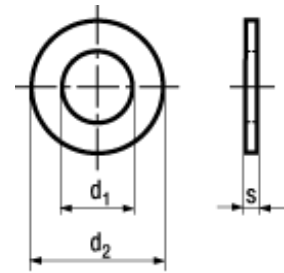

DIN 433

140 HV

Norm
zurückgezogen

BN 1414

Scheiben

ohne Fase für Zylinderschrauben

INOX A2 140 HV

- ~CSN 021703

Article#		d ₁	d ₂	s
1755994	M2	2,2	4,5	0,3
1170171	M2,5	2,7	5	0,5
1170198	M3	3,2	6	0,5
1170201	M3,5	3,7	7	0,5
1170228	M4	4,3	8	0,5
1756001	M5	5,3	9	1
1170244	M6	6,4	11	1,6
1170252	M8	8,4	15	1,6
1170260	M10	10,5	18	1,6
1170279	M12	13	20	2
3142912	M14	15	24	2,5
3059879	M16	17	28	2,5
3059880	M20	21	34	3