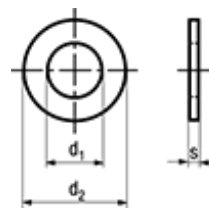

~DIN 125 A ~ISO 7089

Standard withdrawn

**BN 1076****Flat washers**

without chamfer

Pressboard

brown

- ~UNI 6592
- ~CSN 021702

Article#		d ₁	d ₂	s
1405004	M1,6	1,7	4	0,3
1405012	M1,7	1,8	4,5	0,3
1405020	M2	2,2	5	0,3
1405039	M2,3	2,5	6	0,5
1405047	M2,5	2,7	6	0,5
1405055	M2,6	2,8	7	0,5
1405063	M3	3,2	7	0,5
1405071	M3,5	3,7	8	0,5
1405098	M4	4,3	9	0,8
1405101	M5	5,3	10	1
1964534	M6	6,4	12	1,6
1405136	M7	7,4	14	1,6
1964739	M8	8,4	16	1,6
1964747	M10	10,5	20	2