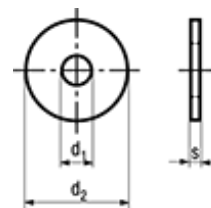

~DIN 9021

~ISO 7093

PA 6.6

Standard withdrawn

BN 1075

Flat washers

without chamfer

Polyamide PA 6.6

white

- ~UNI 6593

Article#		d ₁	d ₂	s
1404938	M3	3,2	9	0,8
1404946	M4	4,3	12	1
1404954	M5	5,3	15	1,2
1404962	M6	6,4	18	1,6
1404970	M8	8,4	24	2
1404989	M10	10,5	30	2,5
1404997	M12	13	37	3