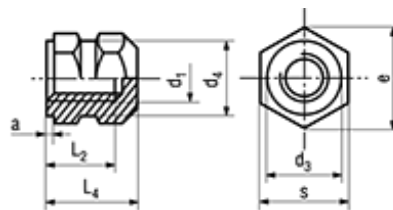

**DIN 16903 R**

Standard withdrawn

**BN 1043**

**Threaded inserts**

type R, closed, long

Brass

plain

Article#	d <sub>1</sub>	L <sub>2</sub>	L <sub>4</sub>	d <sub>3</sub>	e~	s	a	d <sub>4</sub>
1386026	M4	6	9	5,5	6,9	6	1	5
1386034	M5	7,5	10,8	7	8,1	7	1	6,4
1386042	M6	9	12,8	8	10,4	9	1	7,4
1386050	M8	12	16,6	10	12,7	11	1	10,4