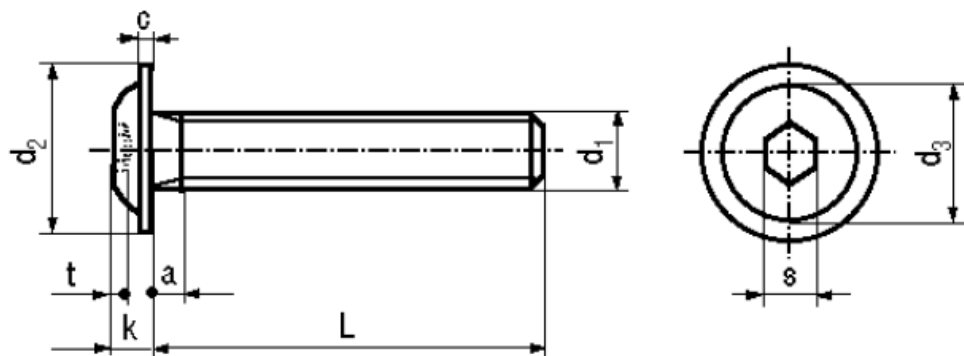

BN 11252

Hexagon socket button head screws
with flange

Material	Steel	Quality	~010.9
Surface	black		

Article No. - 2042266

d ₁	M8
L	16
d ₂ max.	17,8
d ₃ ~	13,7
k max.	4,4
c~	1,5
a max.	2,5
t min.	2,8
s	5