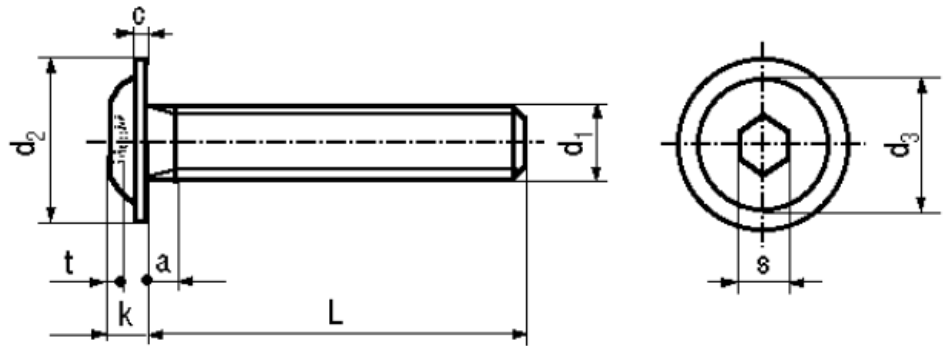

BN 11252

Hexagon socket button head screws
with flange

Material	Steel	Quality	~010.9
Surface	black		

Article No. - 2042231

d ₁	M8
L	10
d ₂ max.	17,8
d ₃ ~	13,7
k max.	4,4
c~	1,5
a max.	2,5
t min.	2,8
s	5