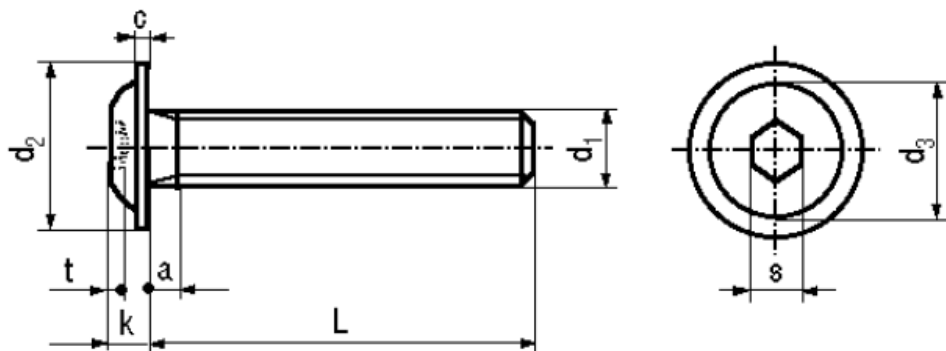

BN 11252

Hexagon socket button head screws
with flange

| | | | |
|----------|--------------|---------|---------------|
| Material | Steel | Quality | ~010.9 |
| Surface | black | | |

Article No. - 2042207

| | |
|---------------------|------|
| d ₁ | M6 |
| L | 20 |
| d ₂ max. | 13,6 |
| d ₃ ~ | 10,2 |
| k max. | 3,3 |
| c~ | 1,1 |
| a max. | 2 |
| t min. | 2,1 |
| s | 4 |