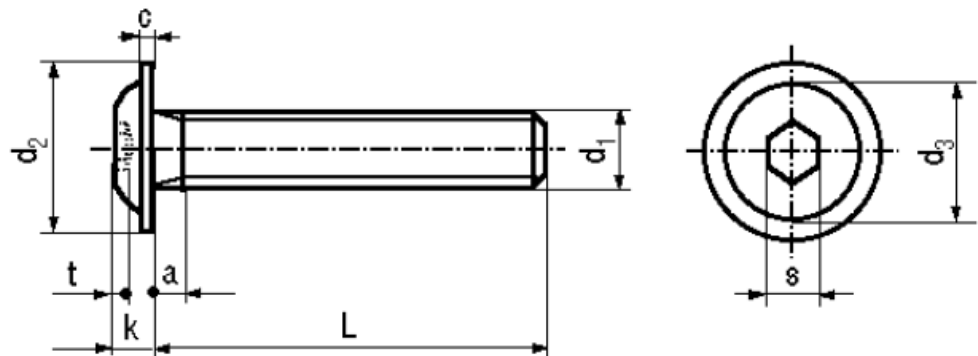

BN 11252

Hexagon socket button head screws
with flange

Material	Steel	Quality	~010.9
Surface	black		

Article No. - 2042193

d ₁	M6
L	16
d ₂ max.	13,6
d ₃ ~	10,2
k max.	3,3
c~	1,1
a max.	2
t min.	2,1
s	4