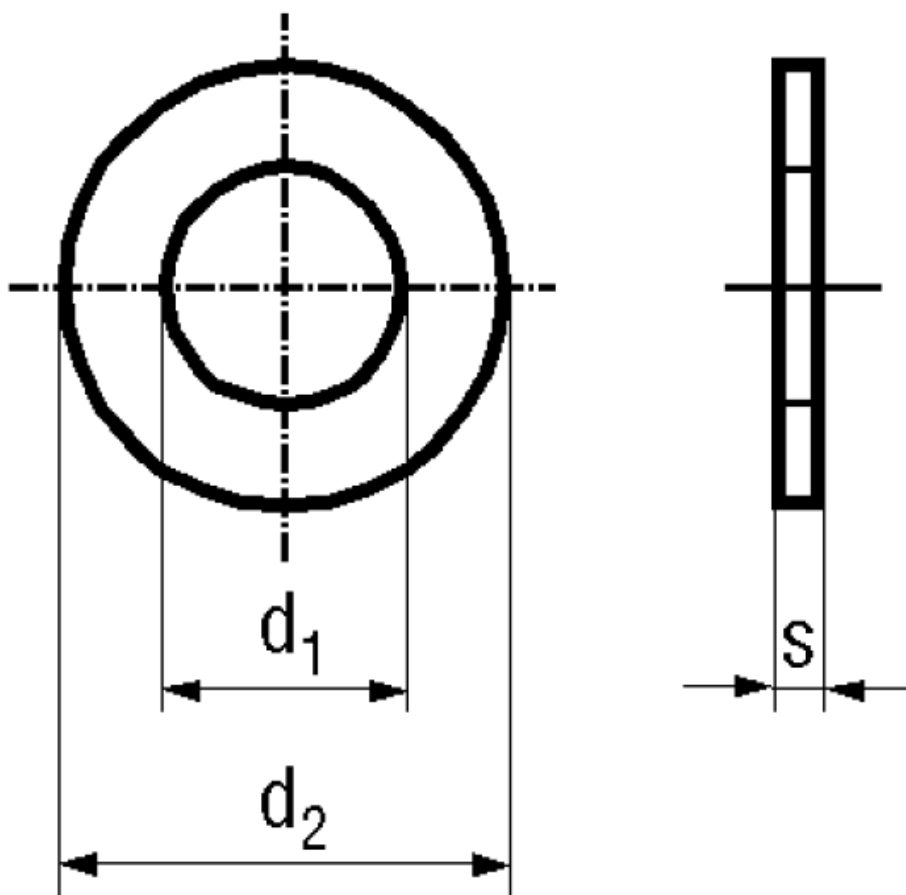

BN 560 - DIN 125 A - ~ISO 7089

Flat washers
without chamfer

DIN 125 A
~ISO 7089
VSM 13904
~UNI 6592

Material Surface

Article No. - 1759175

fit for	M6
d_1	6,4
d_2	12
s	1,6