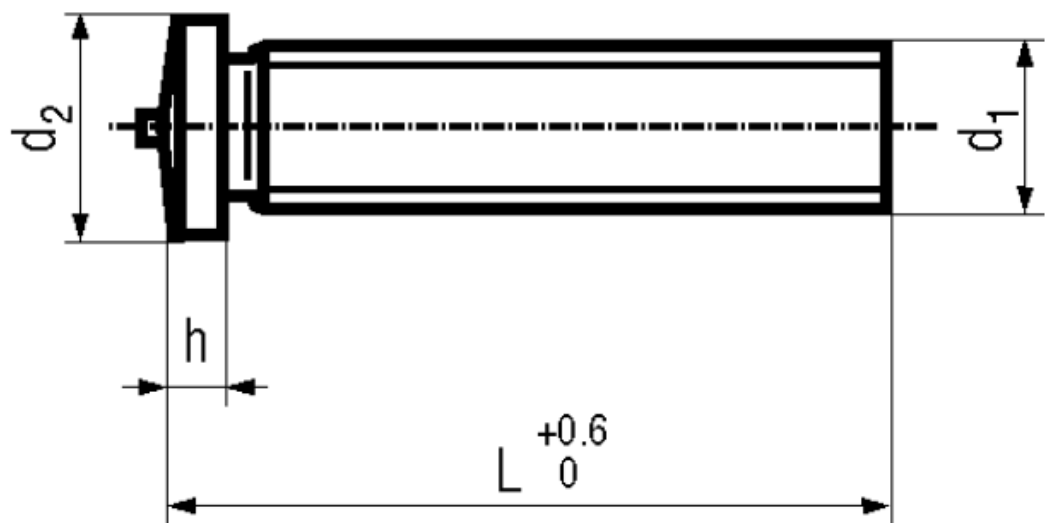

## BN 1457 - DIN 32501-1

Weld studs  
with external thread

DIN 32501-1

Material	<b>Stainless steel</b>	Quality	<b>A2</b>
----------	------------------------	---------	-----------

Article No. - 1108999	
$d_1$	M6
L	20
$d_2$	7,5
h	0,8-1,4