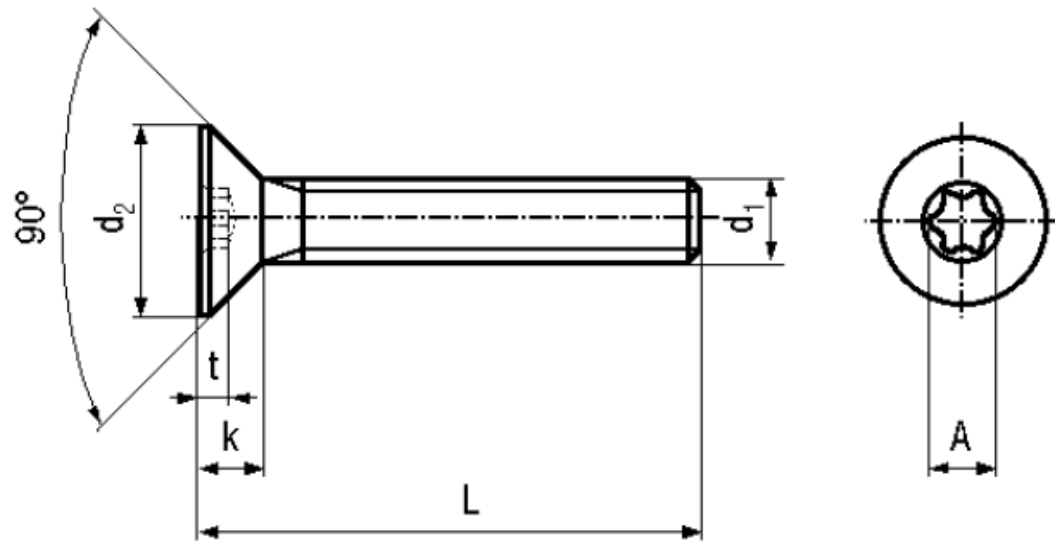

## BN 4851

Hexalobular socket flat countersunk head screws

ISO 14581

Material	Steel	Quality	08.8 / 8.8
Surface	zinc plated blue		

### Article No. - 1148664

d <sub>1</sub>	M6
L	16
d <sub>2</sub> max.	11,3
k max.	3,3
c	X30
t max.	1,78
A~	5,6