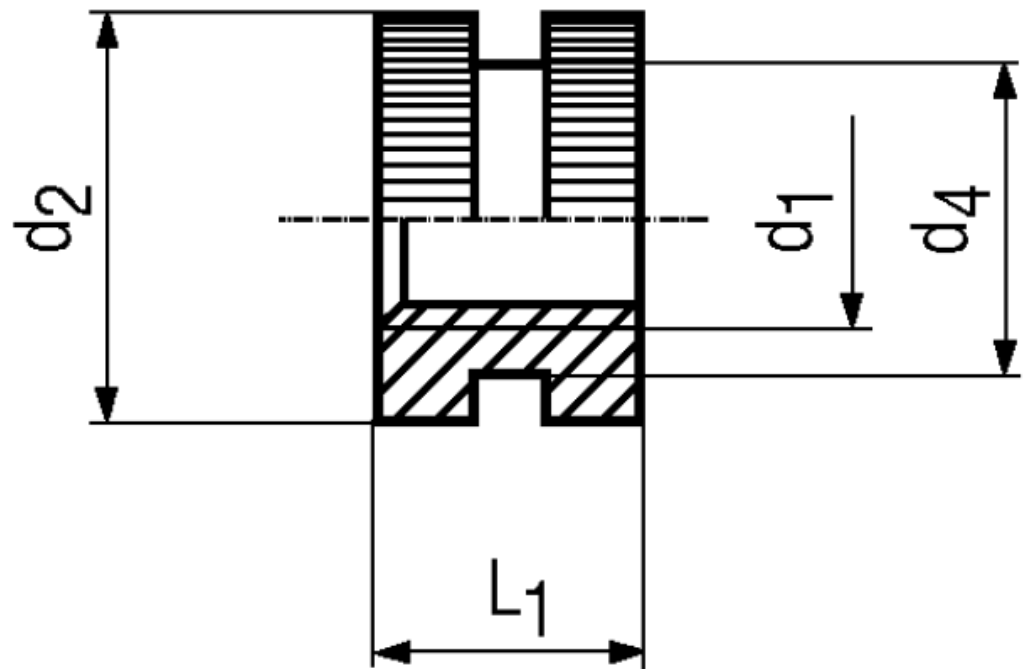

## BN 1036

Threaded inserts  
type B  
open, short

DIN 16903 B

Material	Brass	Surface	plain
----------	-------	---------	-------

### Article No. - 1385550

$d_1$	M5
$L_1$	5
$d_2$	7
$d_4$	6,4