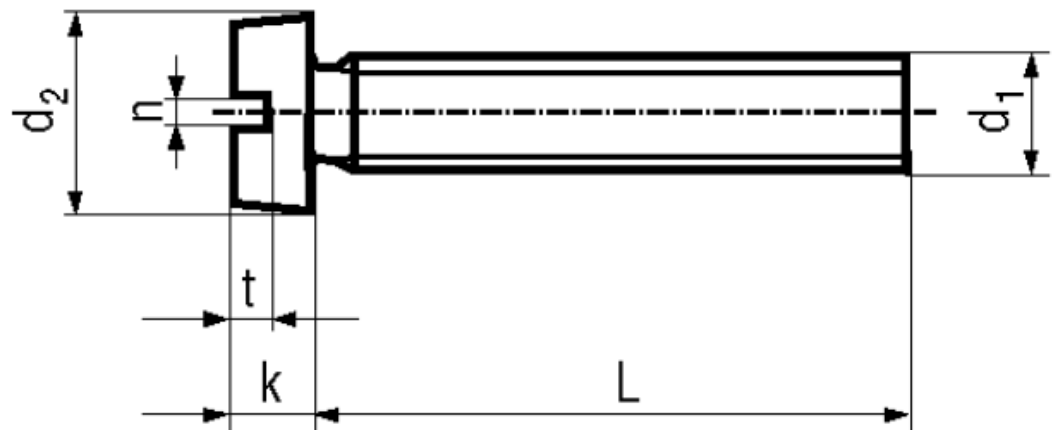

## BN 532 - DIN 84 A - ~ISO 1207

Slotted cheese head screws

DIN 84 A  
~ISO 1207  
~UNI 6107

Material	Brass	Surface	plain
----------	-------	---------	-------

### Article No. - 1160419

d <sub>1</sub>	M5
L	35
d <sub>2</sub>	8,5
k	3,3
n	1,2
t min.	1,3

DIN 84: Standard withdrawn  
All lengths fully threaded.