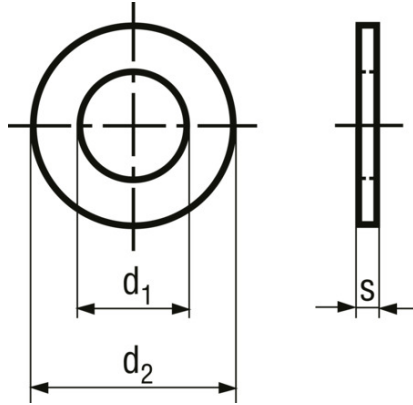

## Flat washers without chamfer, series M (medium)

BN 85546

Standard	NFE 25-513 M (Standard withdrawn),
Material	Polyamide
Material execution	PA 6.6
Color	natural

Article no.	for thread	d1	d2	s
8034524	M3	3,2	8	0,8
8034532	M4	4,3	10	0,8
8034540	M5	5,3	12	1
8034559	M6	6,4	14	1,2
8034567	M8	8,4	18	1,5
8034575	M10	10,5	22	2
8034583	M12	13	27	2,5
8159726	M16	17	32	3