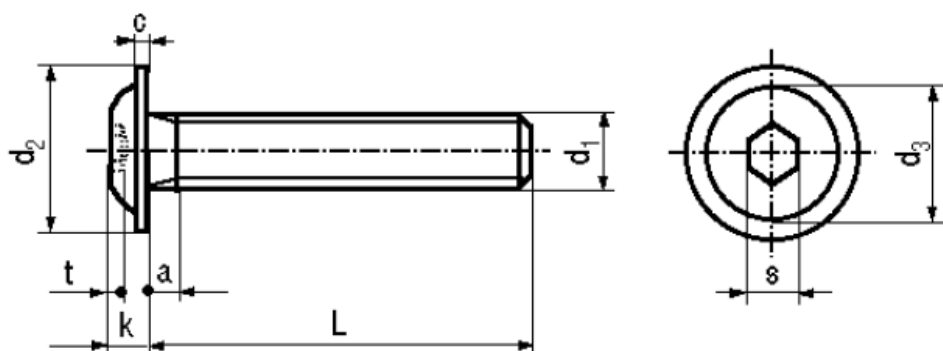

## BN 11252

Hexagon socket button head screws  
with flange

Material	Steel	Quality	~010.9
Surface	black		

### Article No. - 2042061

d <sub>1</sub>	M4
L	16
d <sub>2</sub> max.	9,4
d <sub>3</sub> ~	7,3
k max.	2,2
c~	0,8
a max.	1,4
t min.	1,35
s	2,5