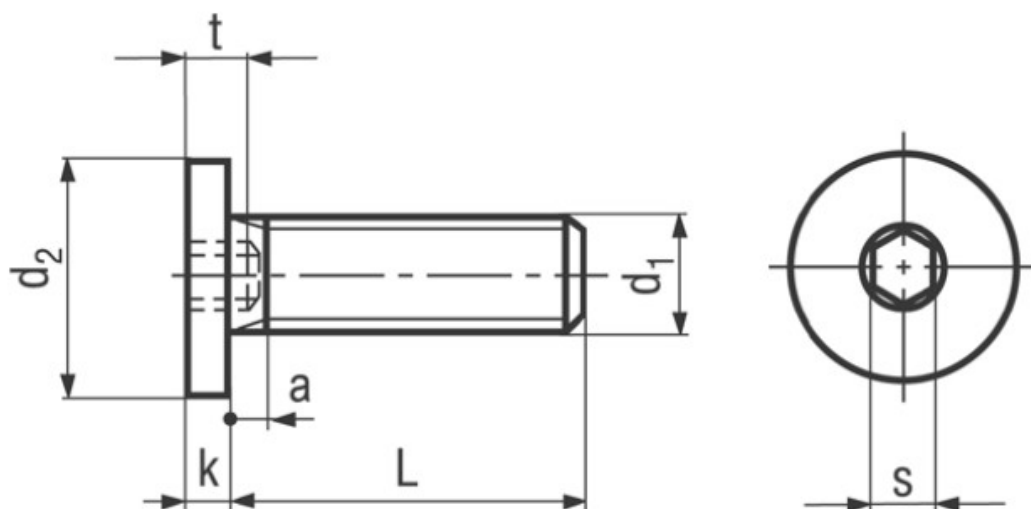

## BN 1206

Hexagon socket head cap screws  
with special low head

Material	Steel	Quality	~010.9
Surface	black		

### Article No. - 1415549

$d_1$	M4
L	6
$d_2$	8
k	1,5
a min.	1,4
a max.	2,1
s	2
t max.	2,5