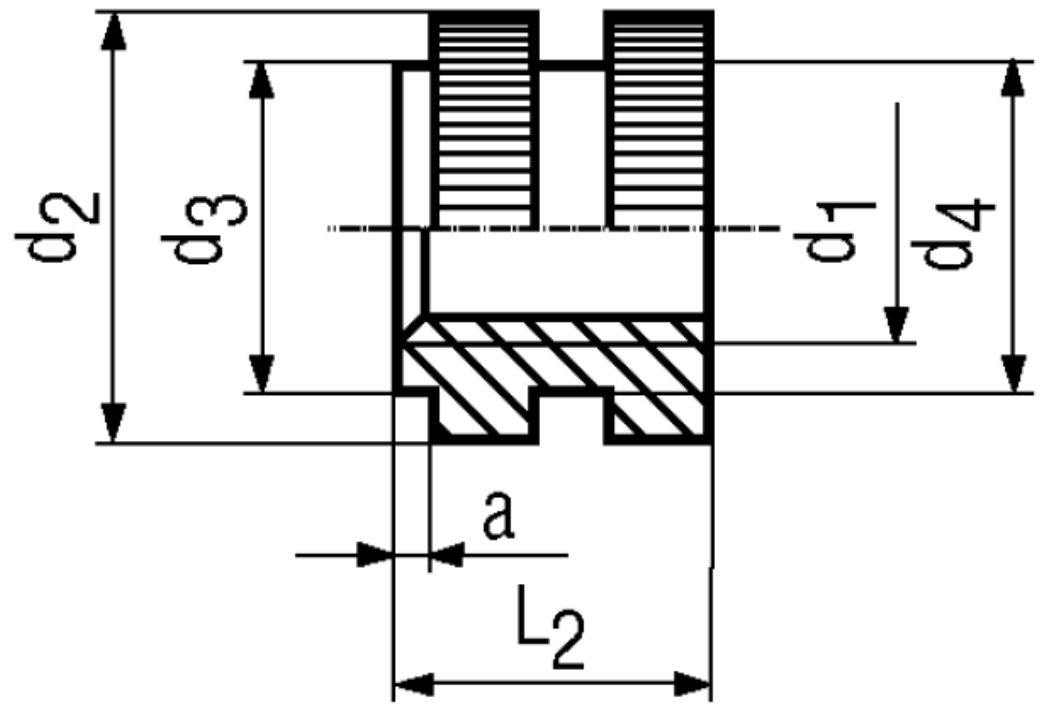

## BN 1037

Threaded inserts  
type D  
open, long

DIN 16903 D

|          |       |         |       |
|----------|-------|---------|-------|
| Material | Brass | Surface | plain |
|----------|-------|---------|-------|

### Article No. - 1385607

|       |     |
|-------|-----|
| $d_1$ | M3  |
| $L_2$ | 4,5 |
| $d_2$ | 4,2 |
| $d_3$ | 4,2 |
| $a$   | 1   |
| $d_4$ | 3,8 |