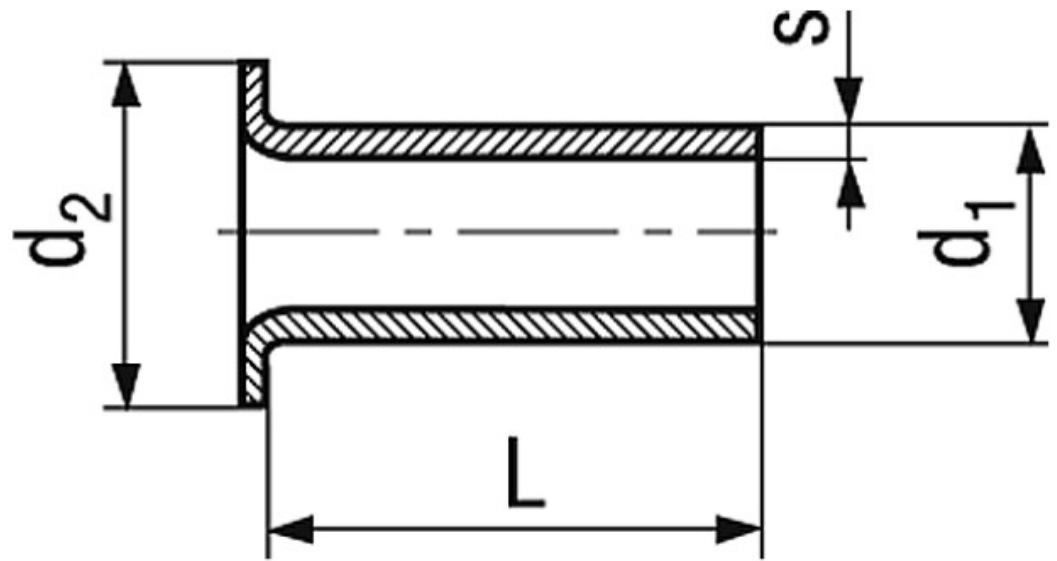

BN 572 - DIN 7340 A

Tubular rivets
cut from tube

DIN 7340 A

Material Surface

Article No. - 1217976

| | |
|-------|------|
| d_1 | 1,5 |
| L | 2,5 |
| d_2 | 2,5 |
| s | 0,25 |