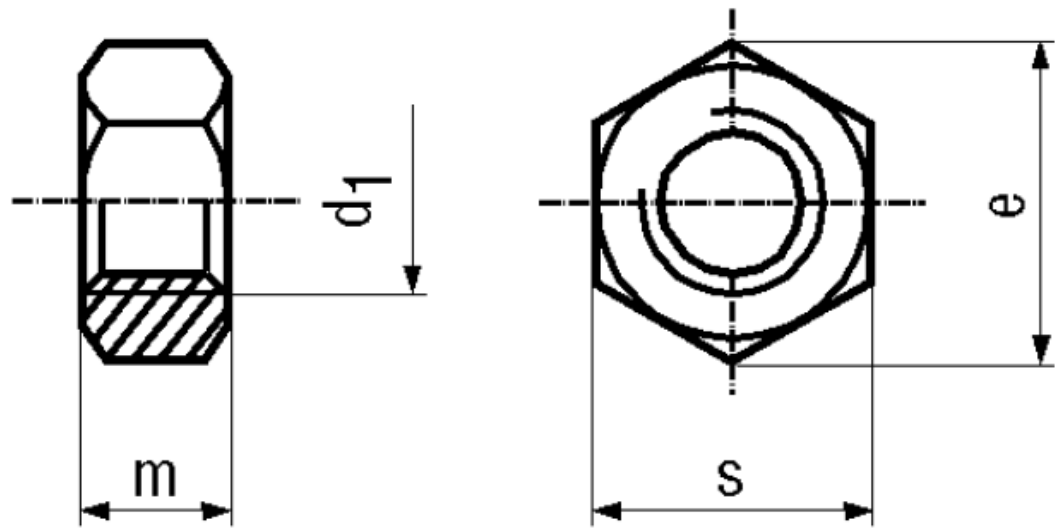

BN 109 - DIN 934

Hex nuts nominal height $\sim 0,8d$

DIN 934
UNI 5588

Material	Steel	Quality	cl. 6
Surface	zinc plated blue		

Article No. - 1088165

d_1	M1,4
e min.	3,28
s	3
m max.	1,2

DIN 934: Standard withdrawn