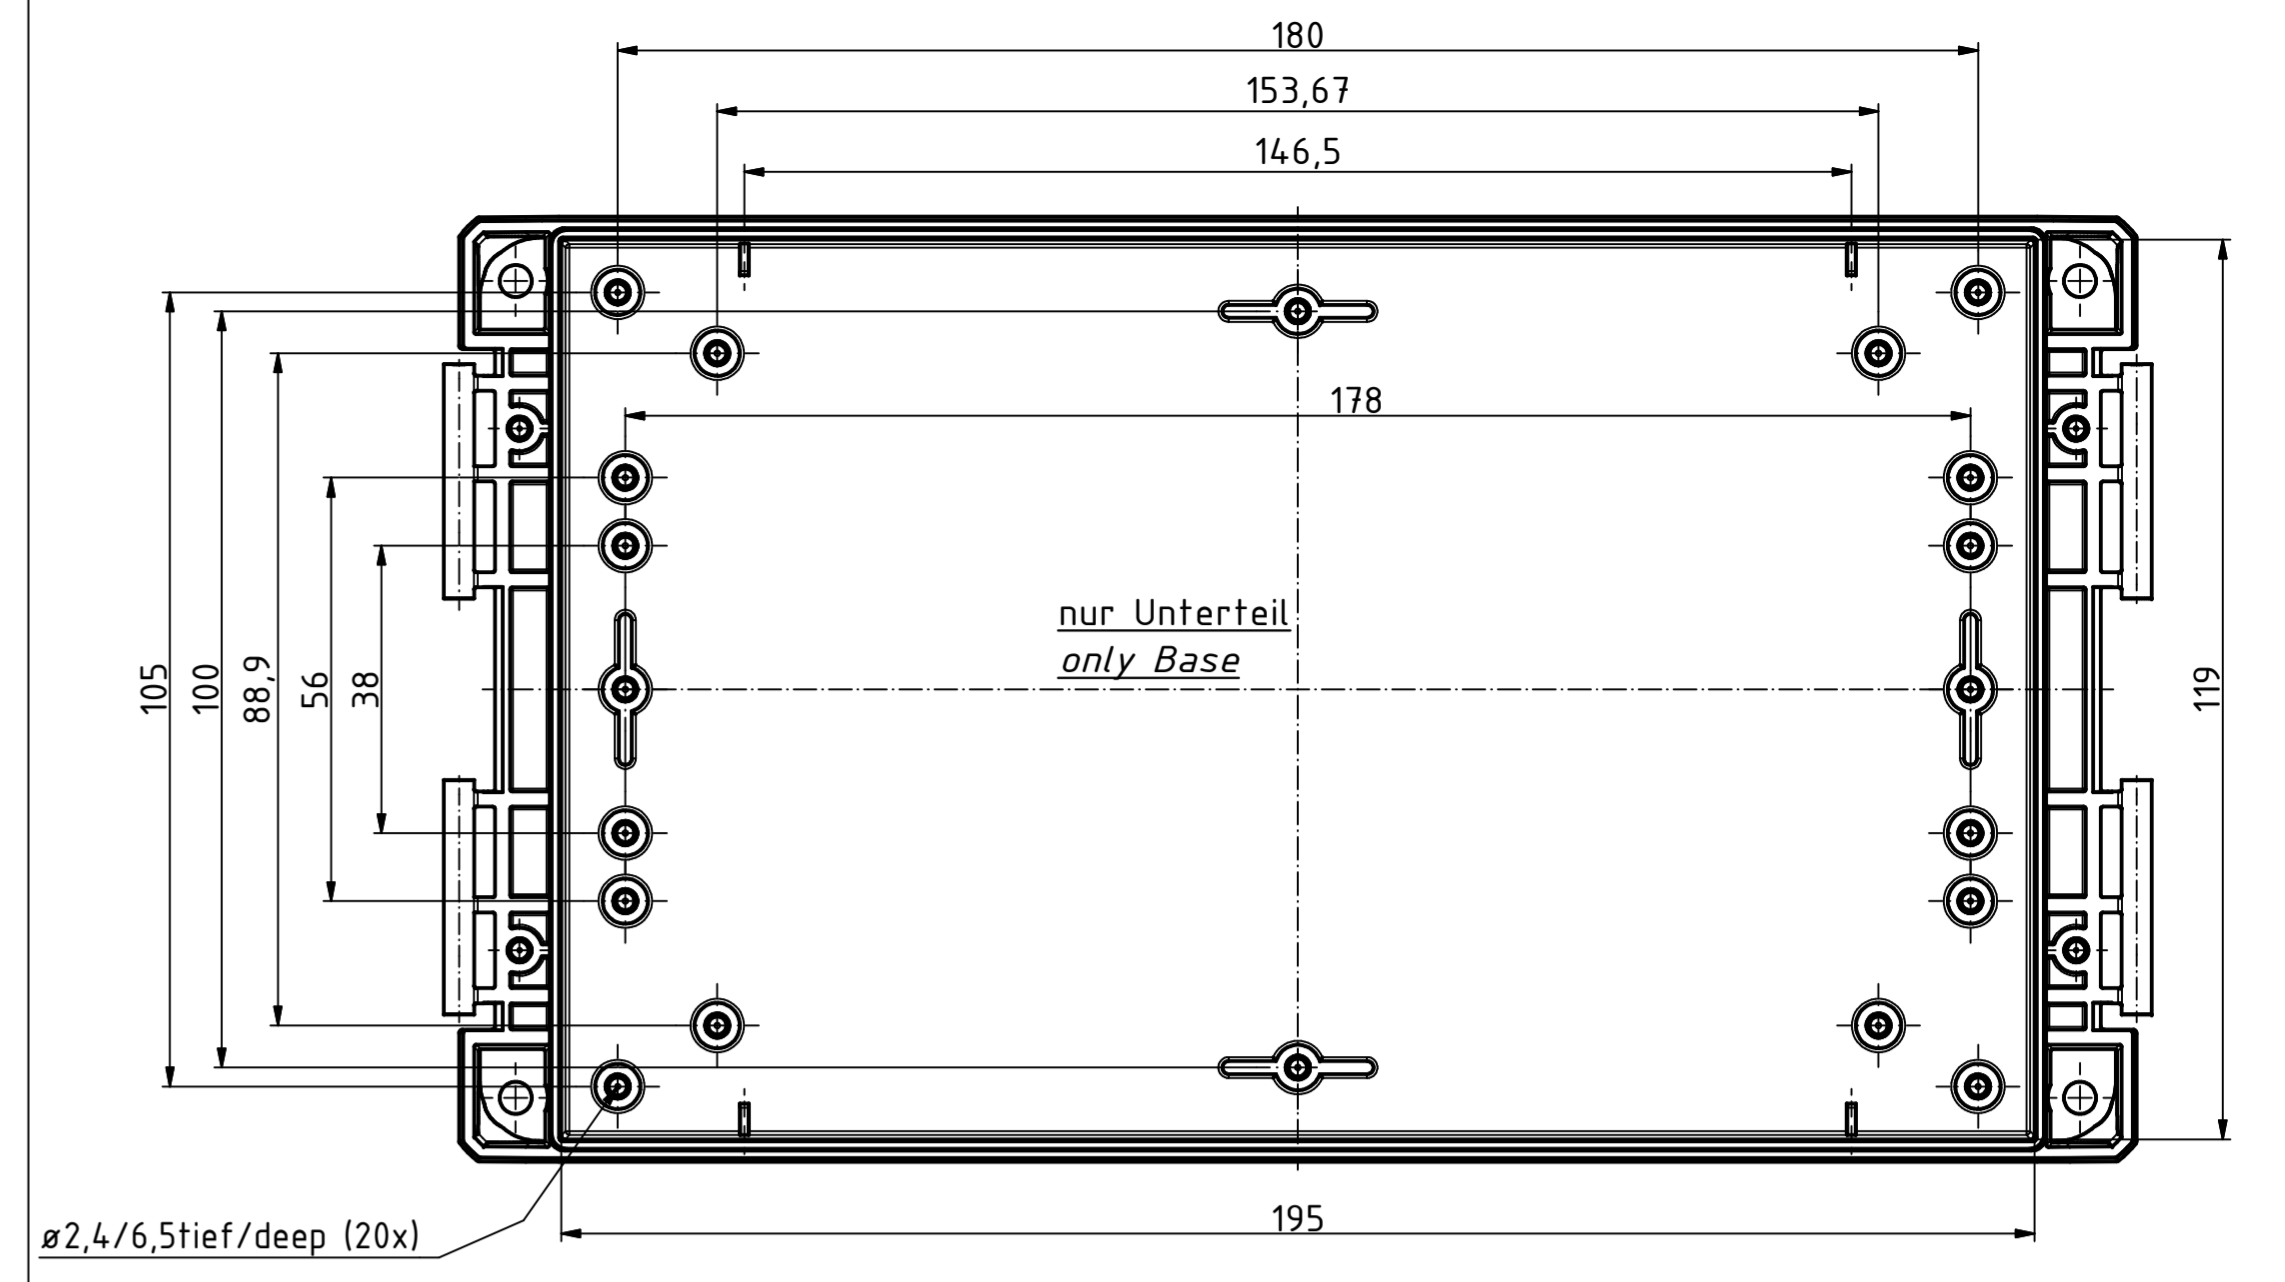

"Schutzmerk nach DIN ISO 16016 beachten" - "Please pay attention to copyright note DIN ISO 16016"

Maßstab/ Scale:	1:1, 1:2	
Zeichnungs-Nr. / Drawing-No.:	1K 5390.038.03	
Artikel / Article:	BOCUBE B-221309	
Katalogzg./Catalogue draw.		
A.Nr./ Alt.No.:	4105 4027	
Datum/ Date:	08.09.2014 11.12.2012	
DISK:	2503383.idw	
Datum/Date:	22.06.2012 KH	