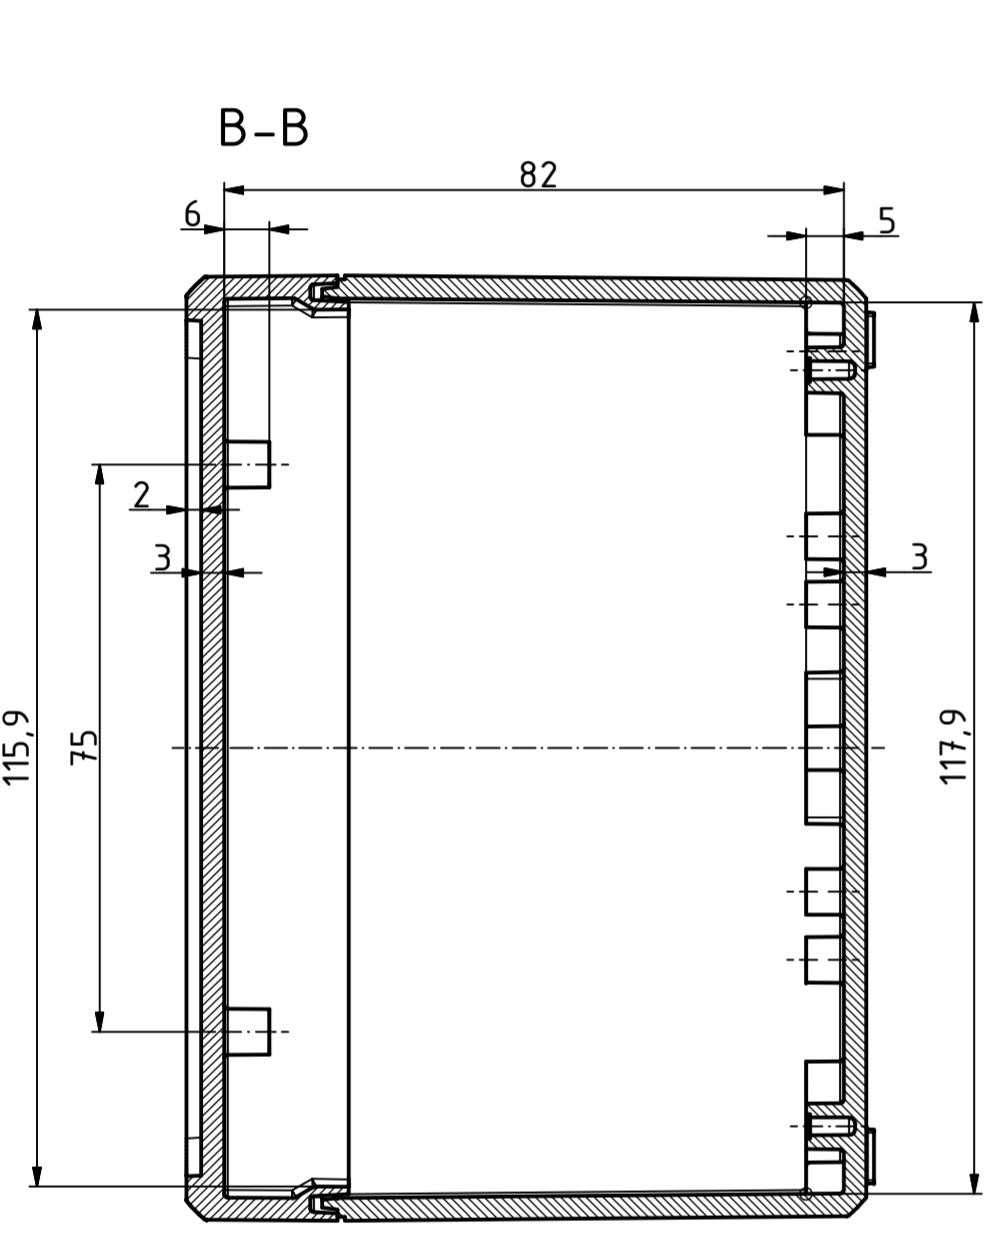

"Schutzmerk nach DIN ISO 16016 beachten" - "Please pay attention to copyright note DIN ISO 16016"

Maßstab/ Scale:	1:1, 1:2	
Zeichnungs-Nr. / Drawing-No.:	1K 5390.038.03	
Artikel / Article:	BOCUBE B-221309	
Katalogzg./Catalogue draw.		
A.Nr./ Alt.No.:	4105 4027	
Datum/ Date:	08.09.2014 11.12.2012	
DISK:	2503383.idw	
Datum/Date:	22.06.2012 KH	