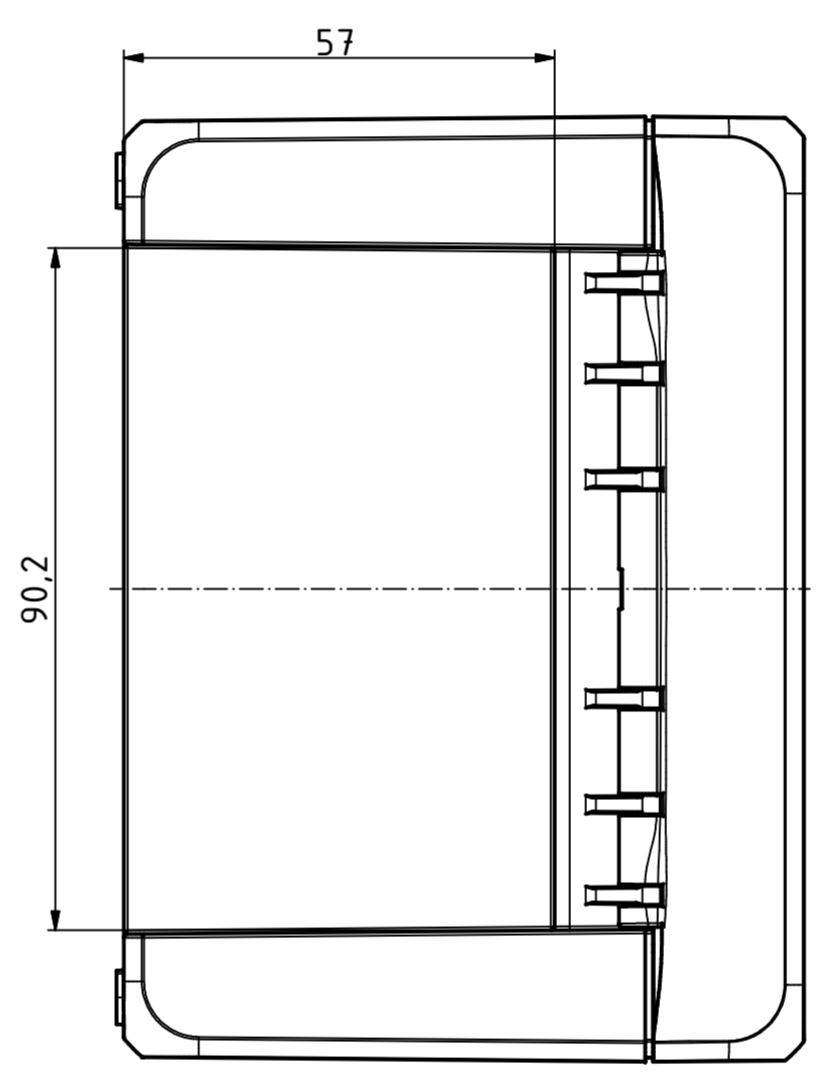

"Schutzmerk nach DIN ISO 16016 beachten" - "Please pay attention to copyright note DIN ISO 16016"

Maßstab/ Scale:	1:1, 1:2	
Zeichnungs-Nr. / Drawing-No.:	1K 5390.038.03	
Artikel / Article:	BOCUBE B-221309	
Katalogzg./Catalogue draw.		
A.Nr./ Alt.No.:	4105 4027	
Datum/ Date:	08.09.2014 11.12.2012	
DISK:	2503383.idw	
Datum/Date:	22.06.2012 KH	