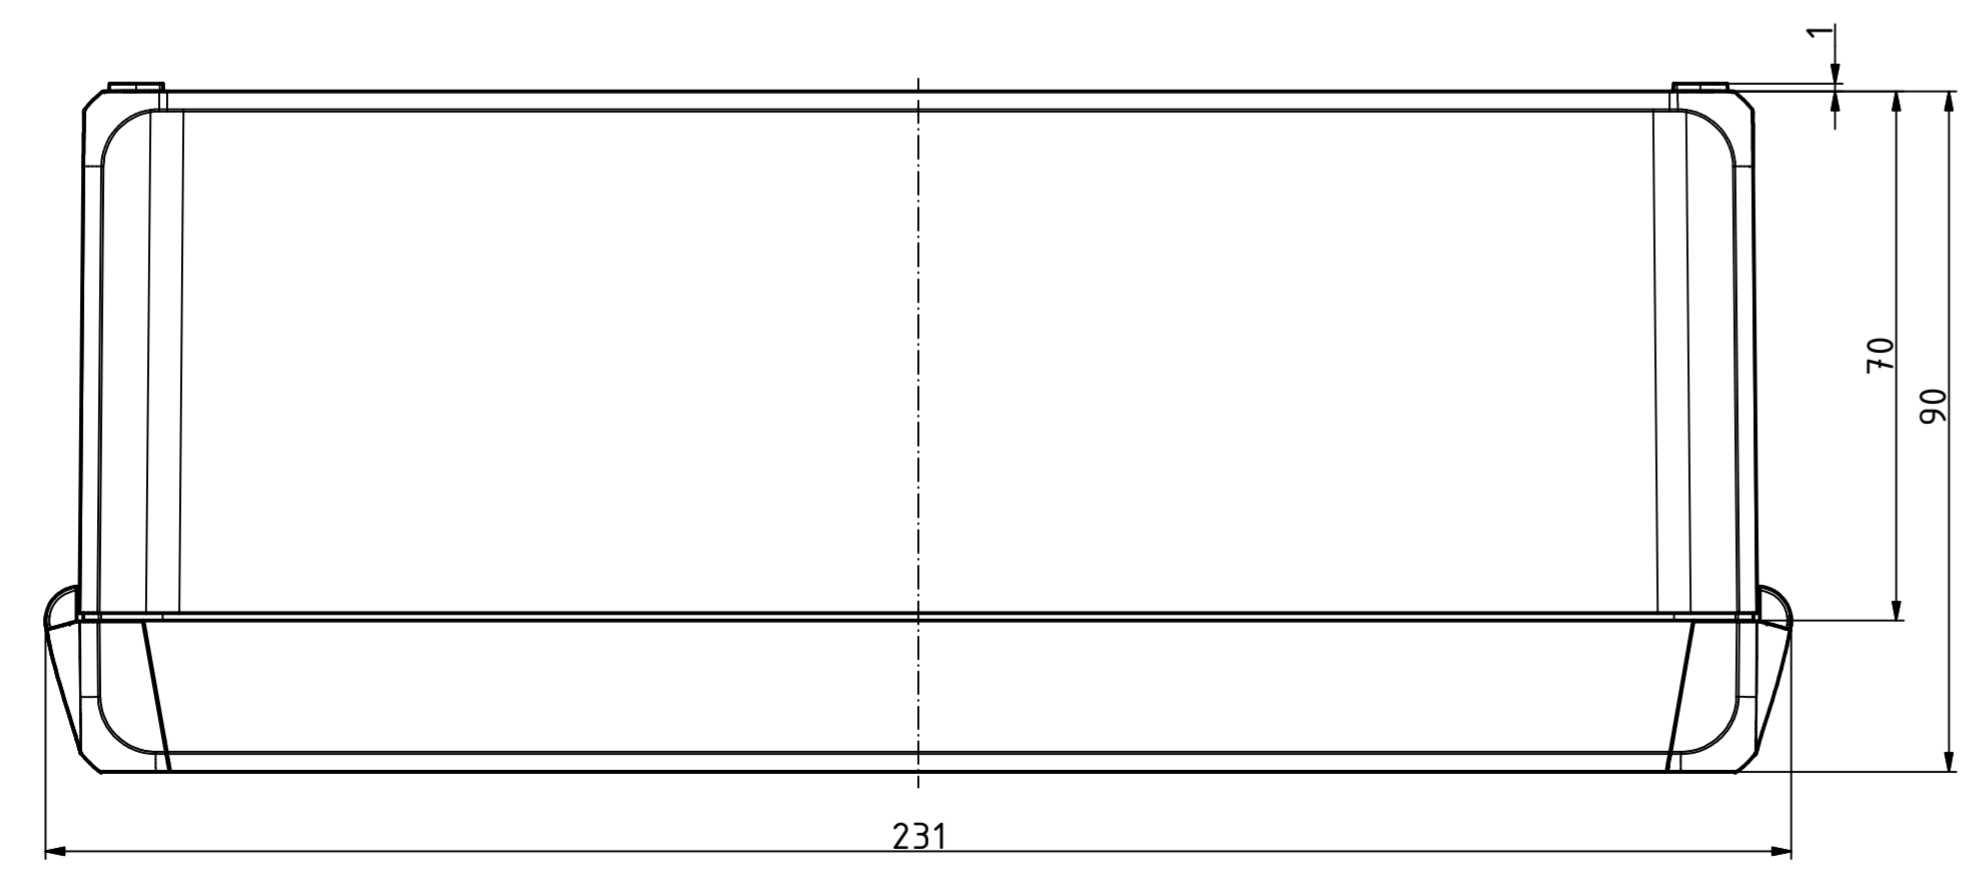

"Schutzmerk nach DIN ISO 16016 beachten" - "Please pay attention to copyright note DIN ISO 16016"

Maßstab/ Scale:	1:1, 1:2	
Zeichnungs-Nr. / Drawing-No.:	1K 5390.038.03	
Artikel / Article:	BOCUBE B-221309	
Katalogzg./Catalogue draw.		
A.Nr./ Alt.No.:	4105 4027	
Datum/ Date:	08.09.2014 11.12.2012	
DISK:	2503383.idw	
Datum/Date:	22.06.2012 KH	