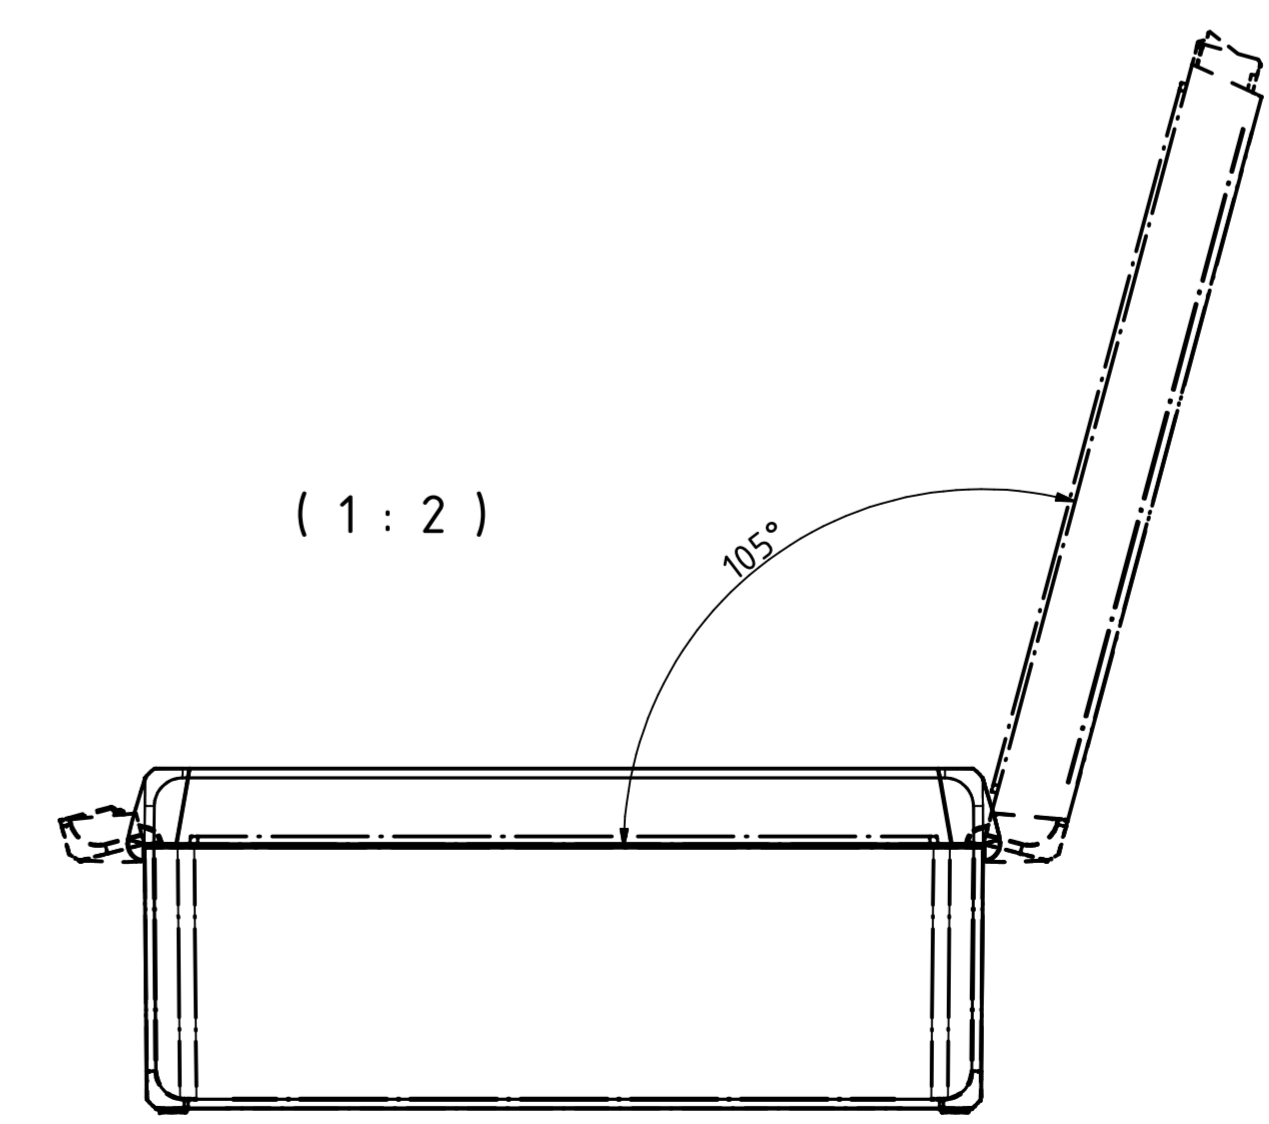

"Schutzmerk nach DIN ISO 16016 beachten" - "Please pay attention to copyright note DIN ISO 16016"

Maßstab/ Scale:	1:1, 1:2	
Zeichnungs-Nr. / Drawing-No.:	1K 5390.038.03	
Artikel / Article:	BOCUBE B-221309	
Katalogzg./Catalogue draw.		
A.Nr./ Alt.No.:	4105 4027	
Datum/ Date:	08.09.2014 11.12.2012	
DISK:	2503383.idw	
Datum/Date:	22.06.2012 KH	