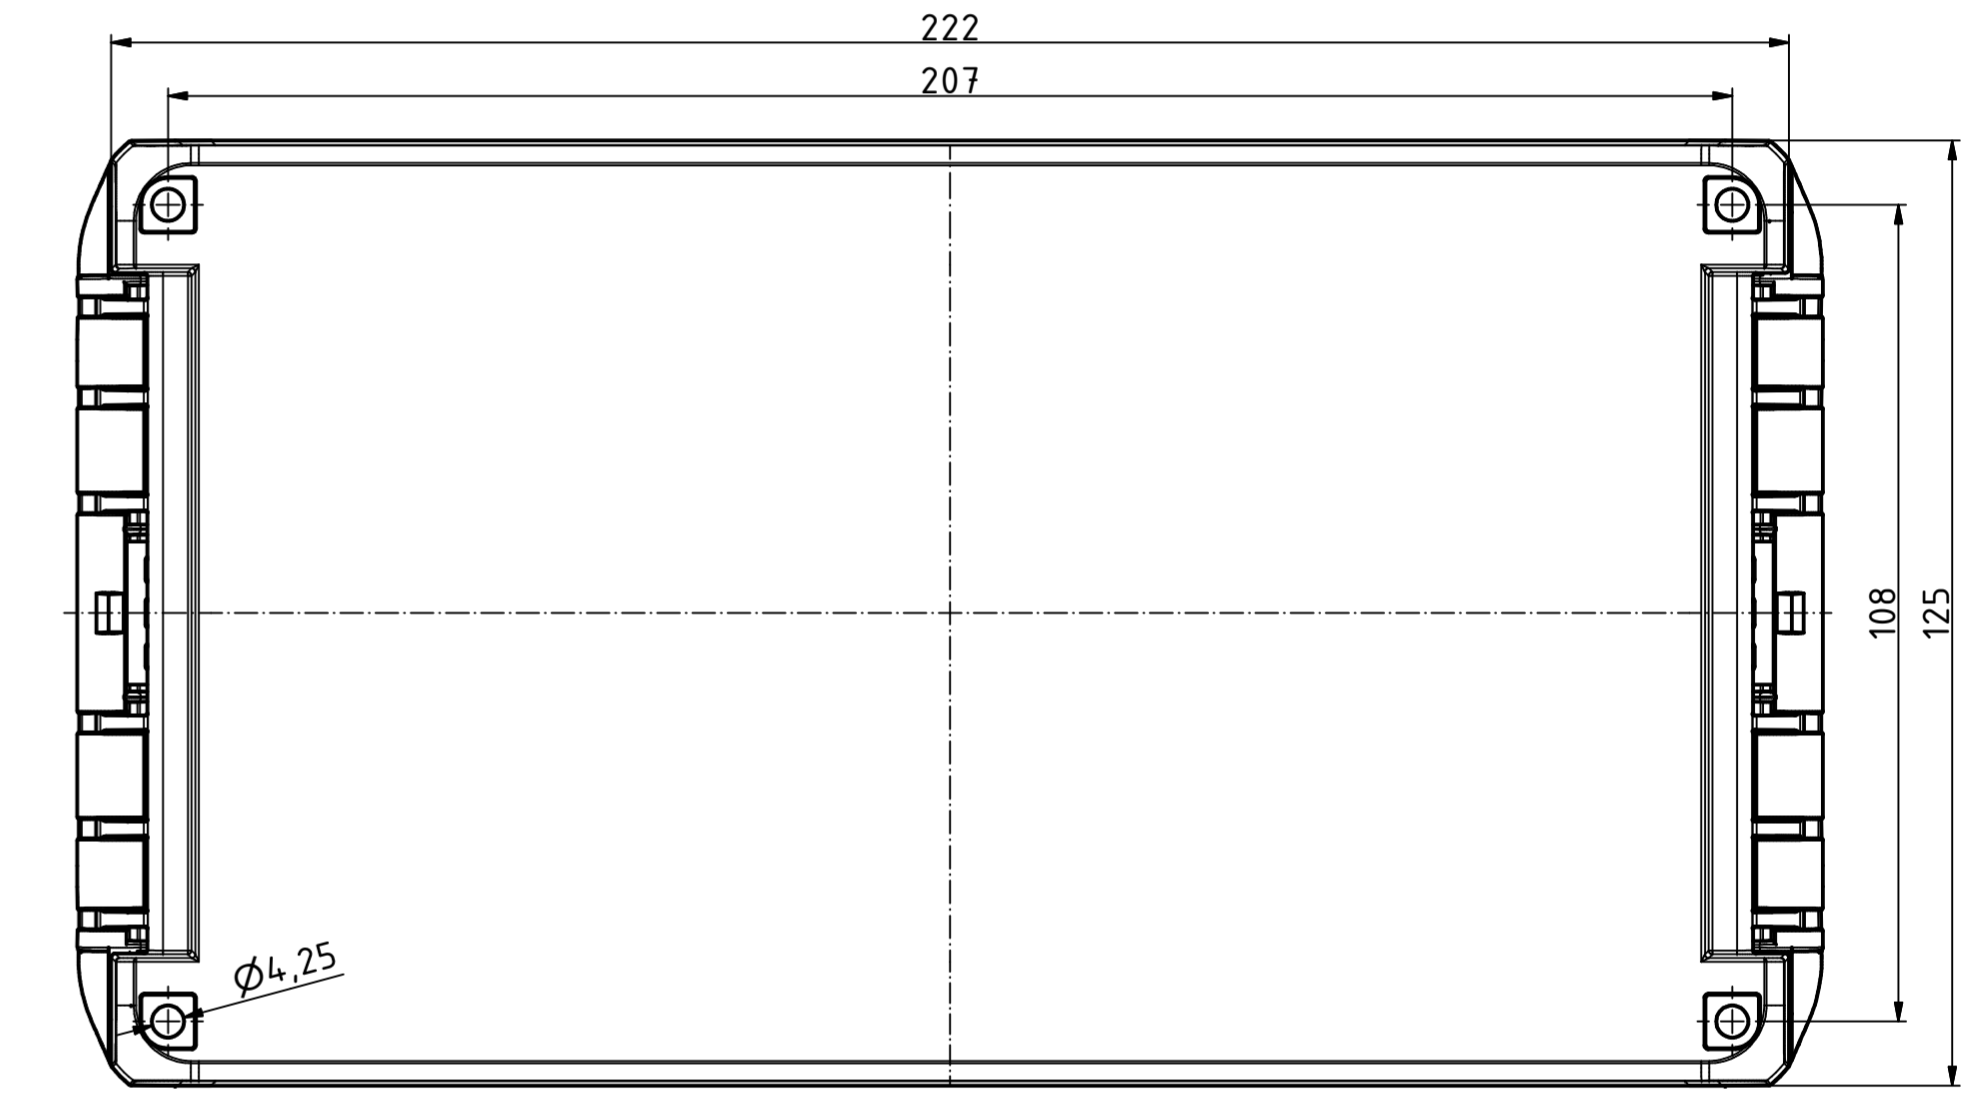

"Schutzmerk nach DIN ISO 16016 beachten" - "Please pay attention to copyright note DIN ISO 16016"

Maßstab/ Scale:	1:1, 1:2	
Zeichnungs-Nr. / Drawing-No.:	1K 5390.038.03	
Artikel / Article:	BOCUBE B-221309	
Katalogzg./Catalogue draw.		
A.Nr./ Alt.No.:	4105 4027	
Datum/ Date:	08.09.2014 11.12.2012	
DISK:	2503383.idw	
Datum/Date:	22.06.2012 KH	