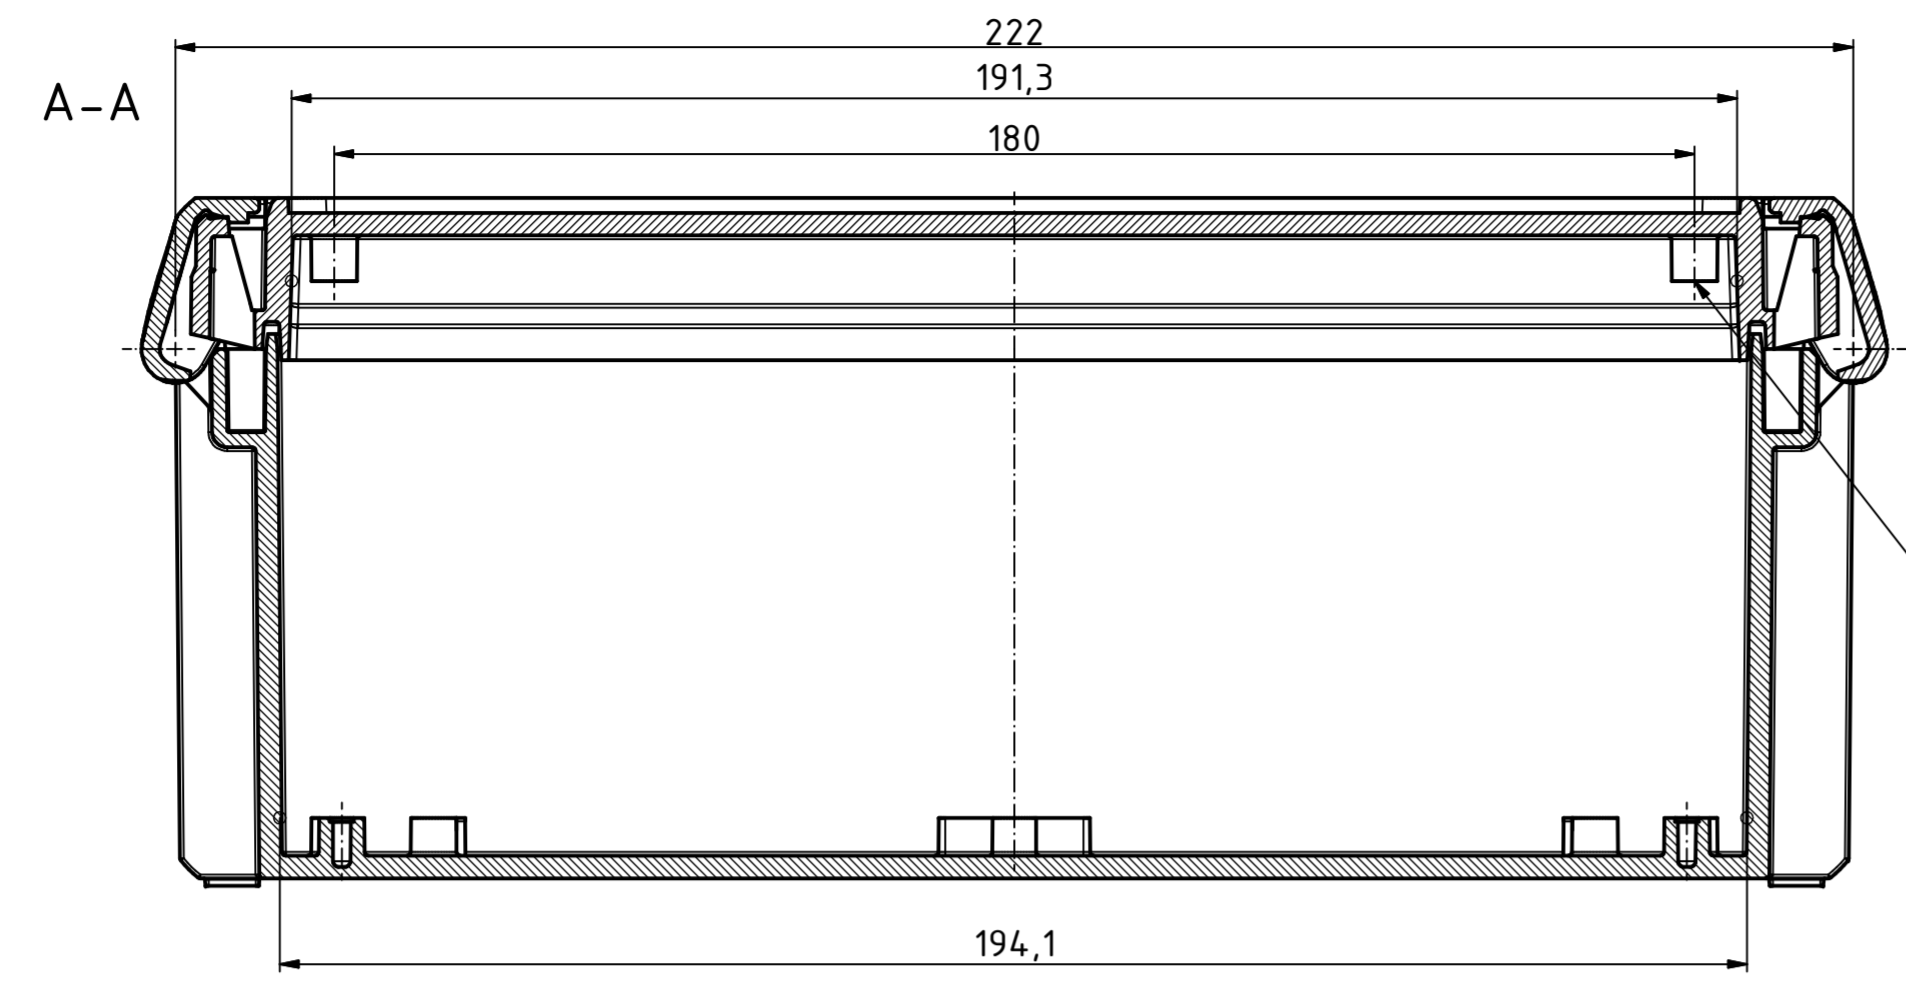

"Schutzmerk nach DIN ISO 16016 beachten" - "Please pay attention to copyright note DIN ISO 16016"

Maßstab/ Scale:	1:1, 1:2	
Zeichnungs-Nr. / Drawing-No.:	1K 5390.038.03	
Artikel / Article:	BOCUBE B-221309	
Katalogzg./Catalogue draw.		
A.Nr./ Alt.No.:	4105 4027	
Datum/ Date:	08.09.2014 11.12.2012	
DISK:	2503383.idw	
Datum/Date:	22.06.2012 KH	