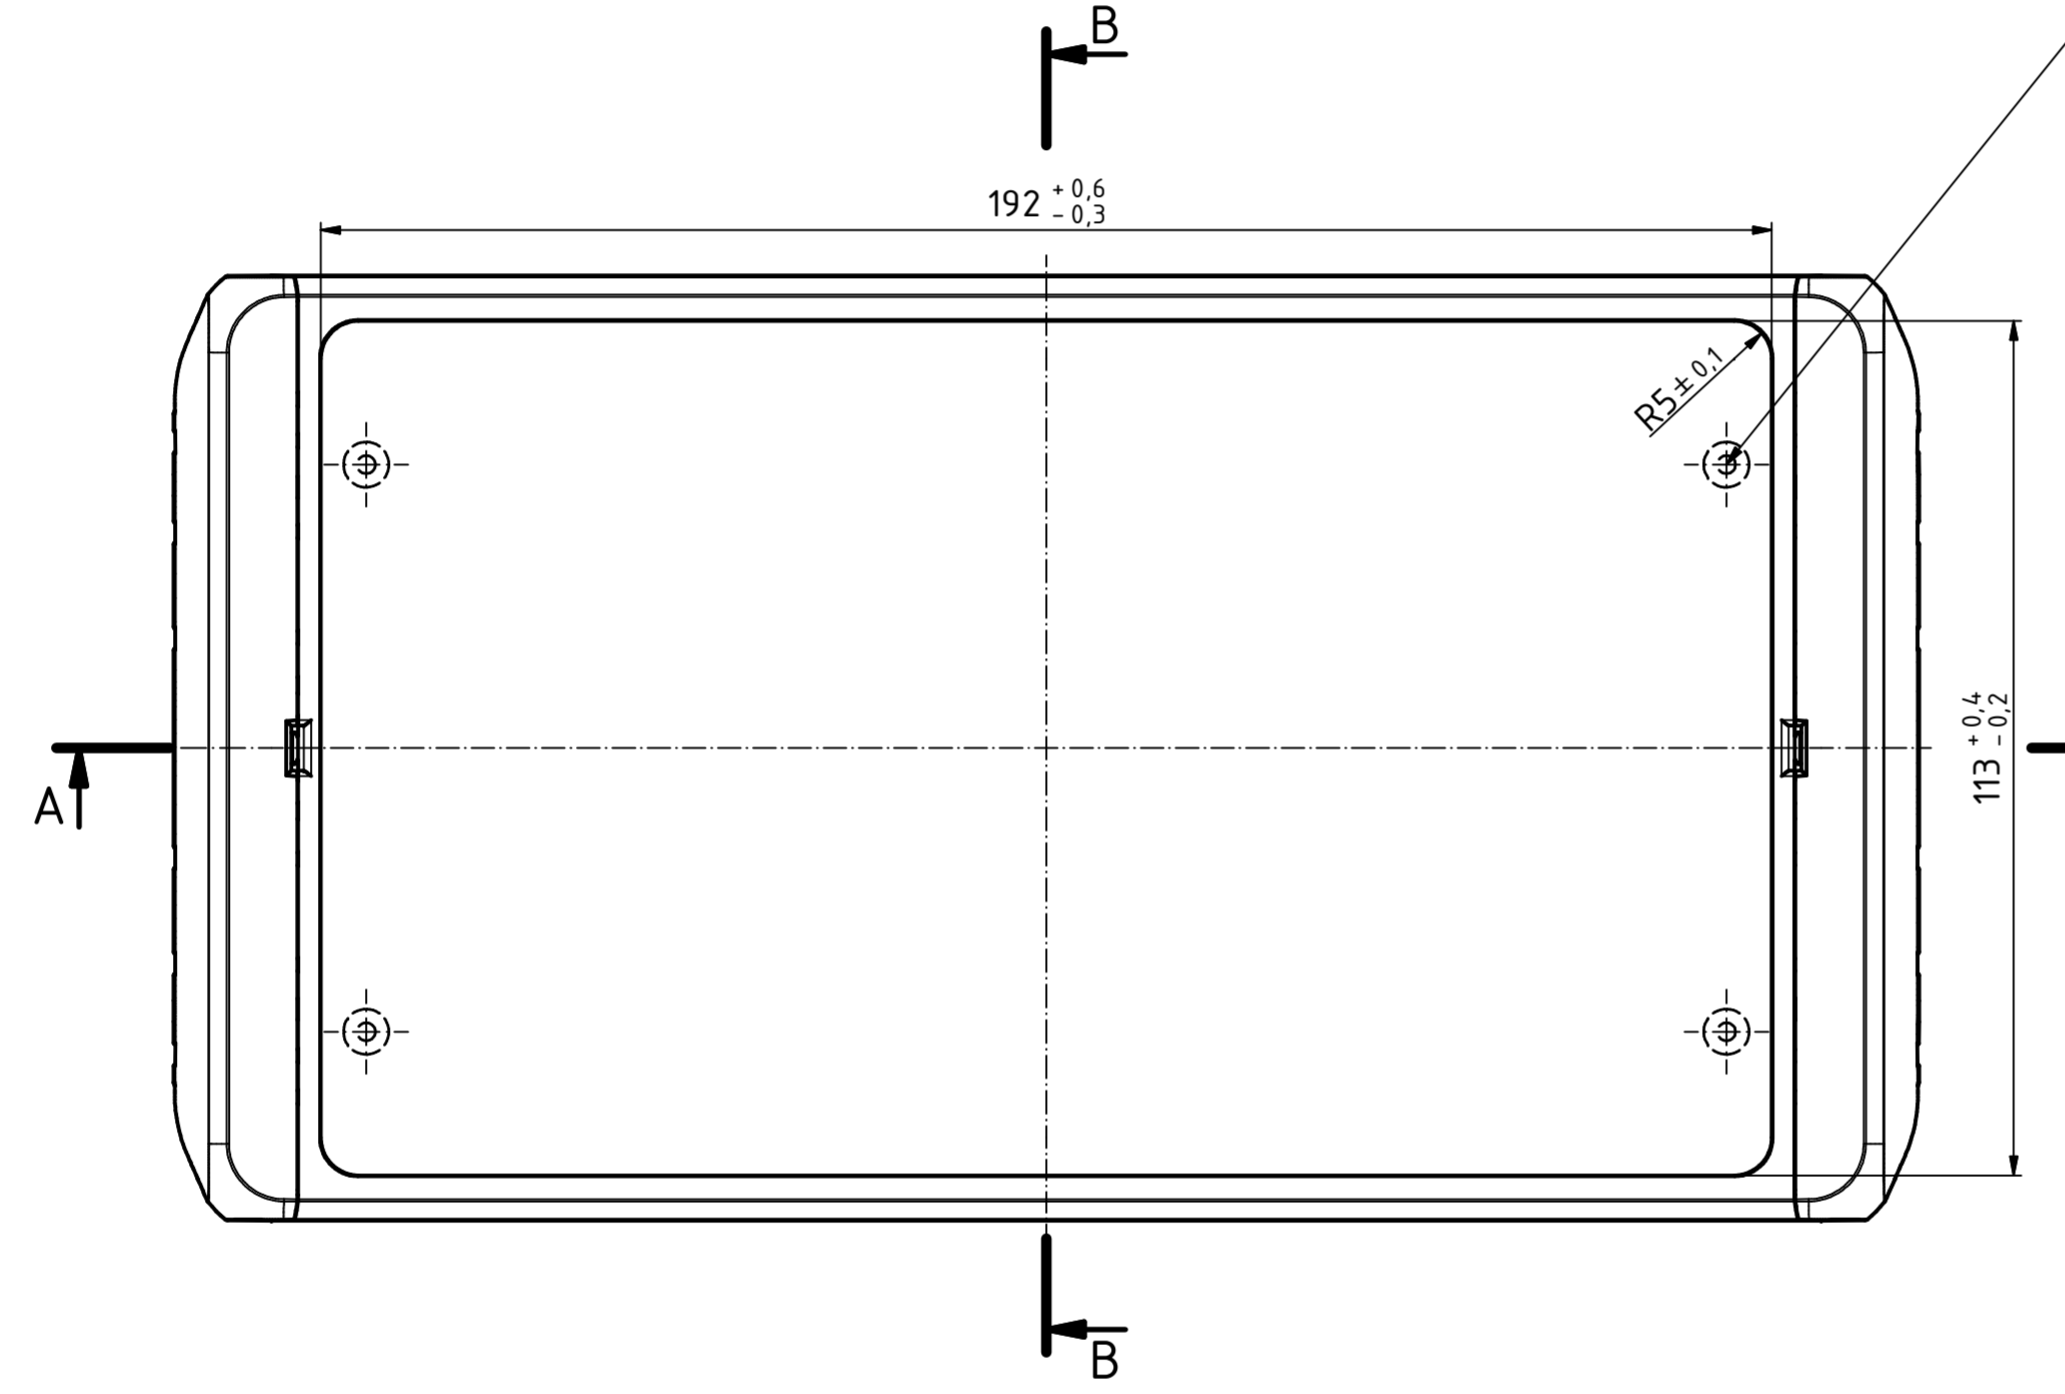

"Schutzmerk nach DIN ISO 16016 beachten" - "Please pay attention to copyright note DIN ISO 16016"

Maßstab/ Scale:	1:1, 1:2	
Zeichnungs-Nr. / Drawing-No.:	1K 5390.038.03	
Artikel / Article:	BOCUBE B-221309	
Katalogzg./Catalogue draw.		
A.Nr./ Alt.No.:	4105 4027	
Datum/ Date:	08.09.2014 11.12.2012	
DISK:	2503383.idw	
Datum/Date:	22.06.2012 KH	