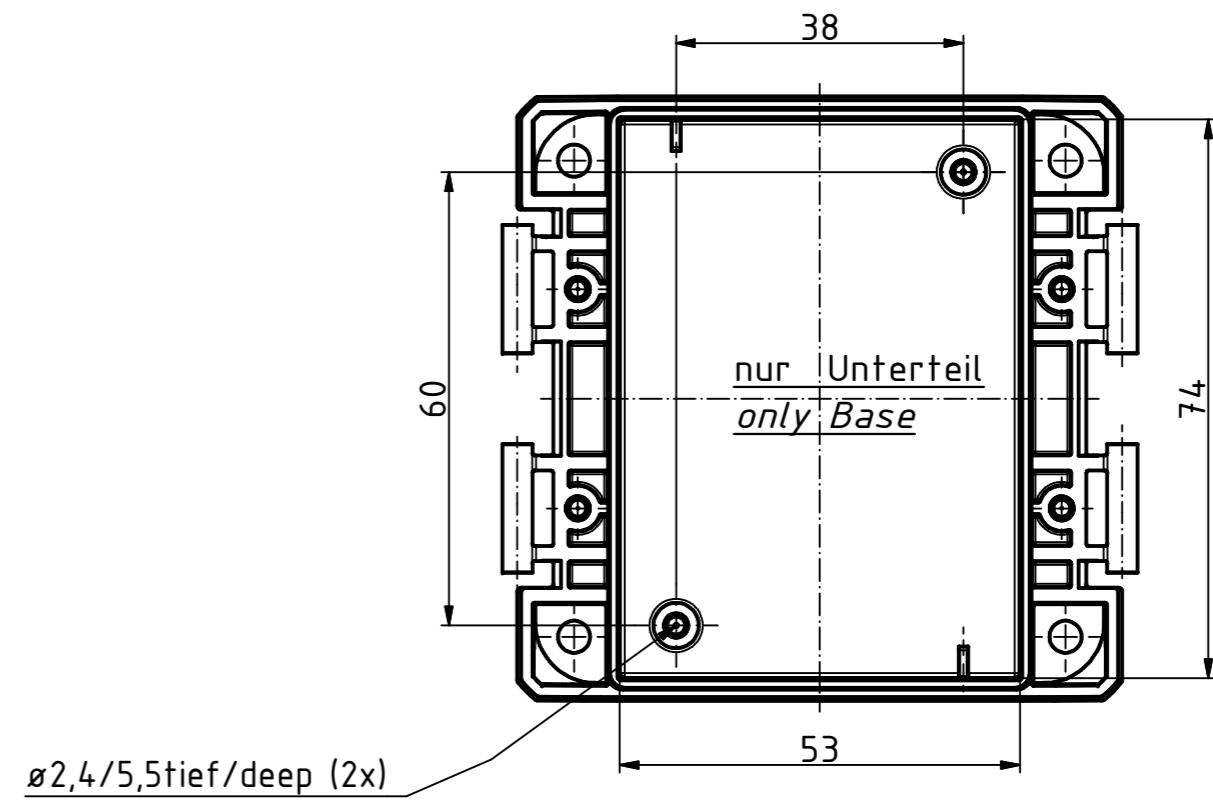

"Schutzvermerk nach DIN ISO 16016 beachten" "Please pay attention to copyright note DIN ISO 16016"

ISO ( 1 : 2 )

( 1 : 2 )

Maßstab/ Scale: 1:1, 1:2

Zeichnungs-Nr. / Drawing-No.: 2K 5390.030.02

Artikel / Article: BOCUBE B-080805  
 Katalogzg./Catalogue draw.