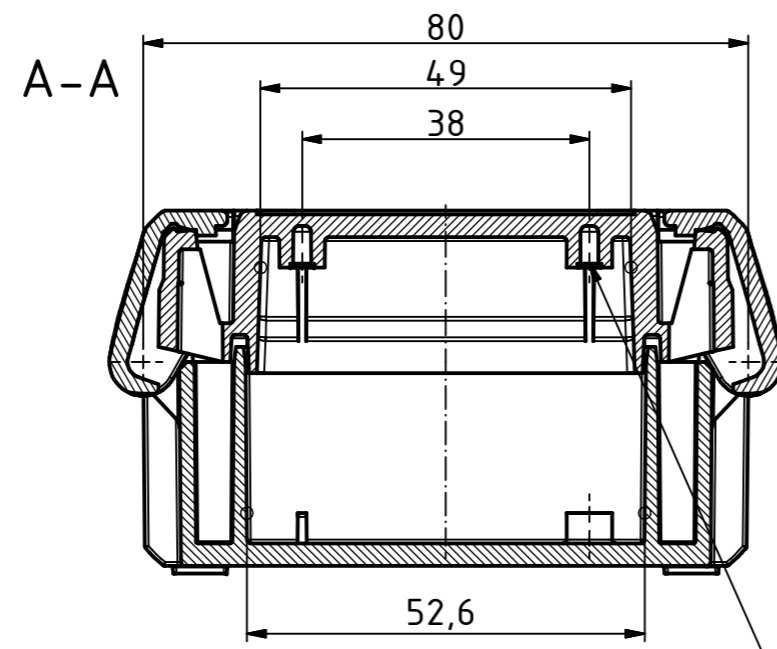

"Schutzvermerk nach DIN ISO 16016 beachten" "Please pay attention to copyright note DIN ISO 16016"

ISO ( 1 : 2 )

( 1 : 2 )

Maßstab/ Scale: 1:1, 1:2

Zeichnungs-Nr. / Drawing-No.: 2K 5390.030.02

Artikel / Article: BOCUBE B-080805  
 Katalogzg./Catalogue draw.

4.105 08.09.2014  
 A.Nr./ Alt.No.: Datum/ Date:

DISK: 2503375.idw  
 Datum/Date: 22.06.2012 KH