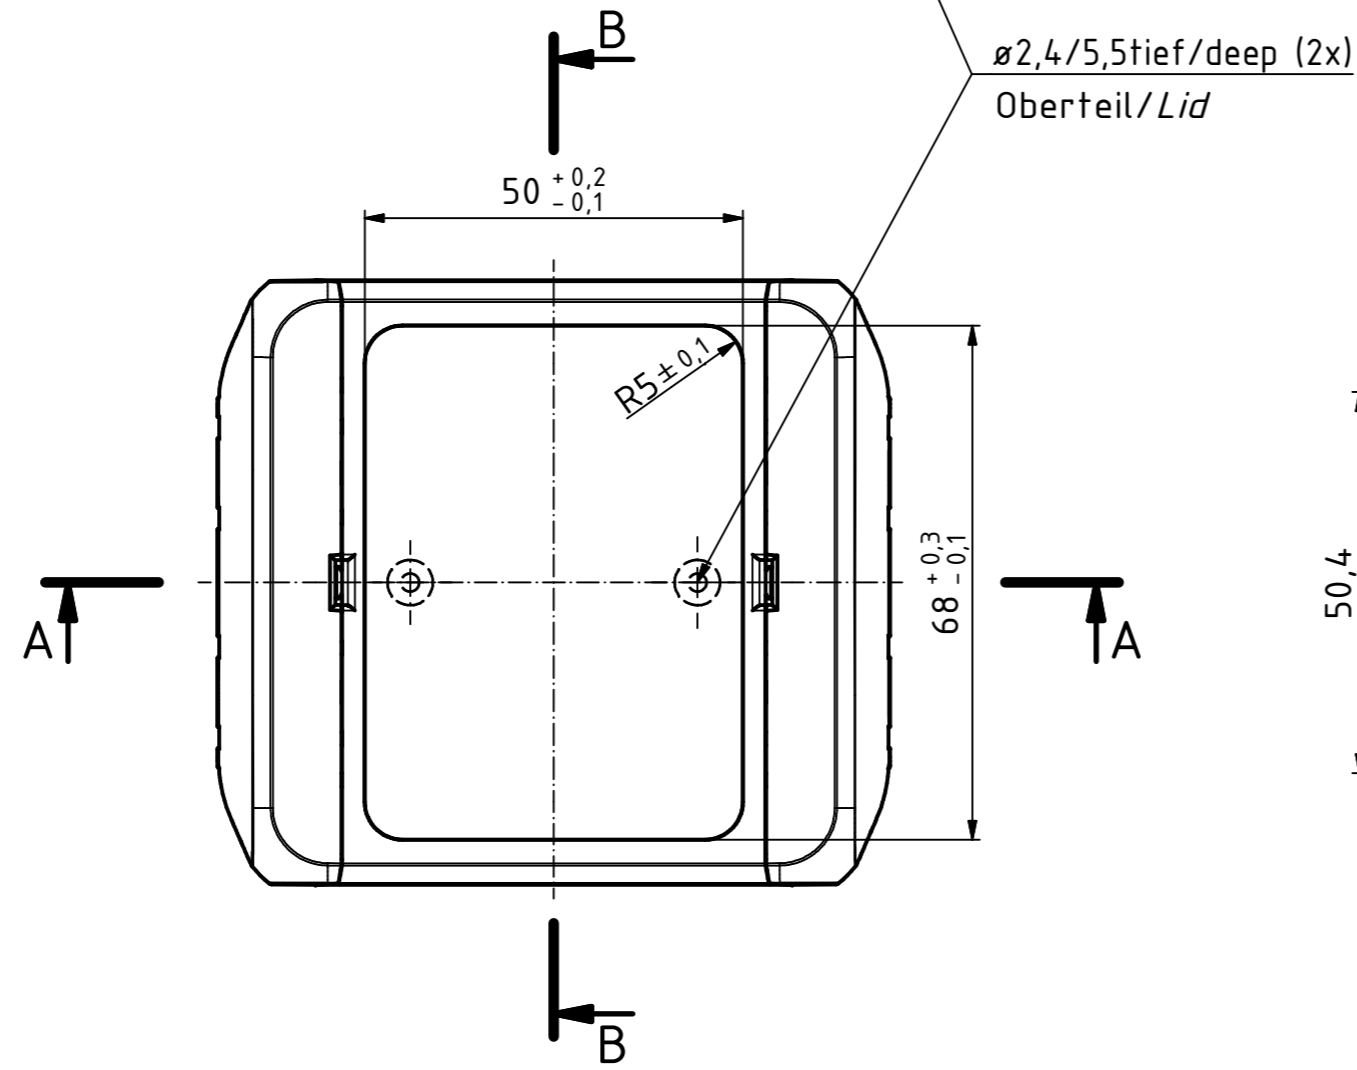

"Schutzvermerk nach DIN ISO 16016 beachten" "Please pay attention to copyright note DIN ISO 16016"

ISO ( 1 : 2 )

( 1 : 2 )

Maßstab/ Scale: 1:1, 1:2

Zeichnungs-Nr. / Drawing-No.: 2K 5390.030.02

Artikel / Article: BOCUBE B-080805  
 Katalogzg./Catalogue draw.