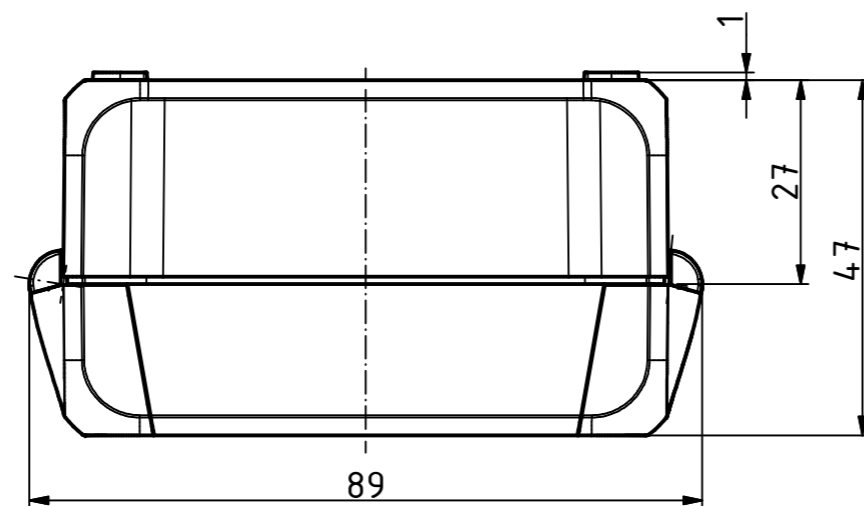

"Schutzvermerk nach DIN ISO 16016 beachten" "Please pay attention to copyright note DIN ISO 16016"

ISO ( 1 : 2 )

( 1 : 2 )

Maßstab/ Scale: 1:1, 1:2

Zeichnungs-Nr. / Drawing-No.: 2K 5390.030.02

Artikel / Article: BOCUBE B-080805  
 Katalogzg./Catalogue draw.