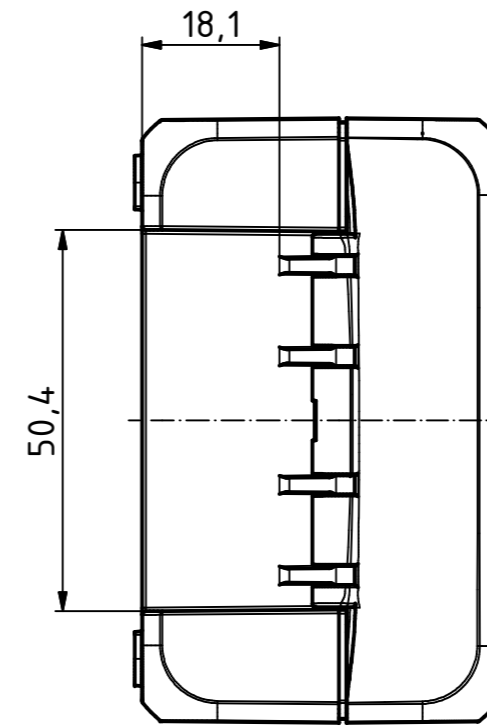

"Schutzvermerk nach DIN ISO 16016 beachten" "Please pay attention to copyright note DIN ISO 16016"

ISO ( 1 : 2 )

( 1 : 2 )

Maßstab/ Scale: 1:1, 1:2

Zeichnungs-Nr. / Drawing-No.: 2K 5390.030.02

Artikel / Article: BOCUBE B-080805  
 Katalogzg./Catalogue draw.

4.105 08.09.2014  
 A.Nr./ Alt.No.: Datum/ Date:

DISK: 2503375.idw  
 Datum/Date: 22.06.2012 KH