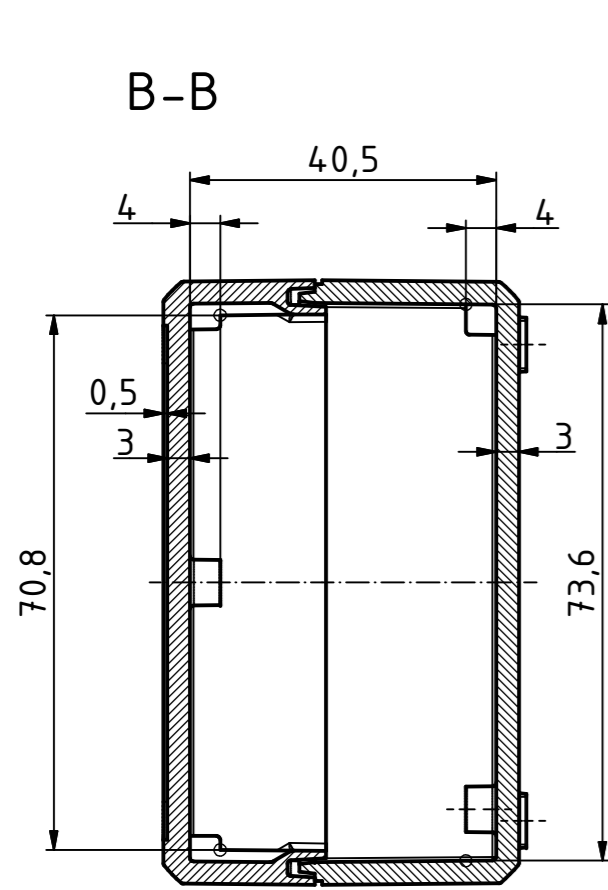

"Schutzvermerk nach DIN ISO 16016 beachten" "Please pay attention to copyright note DIN ISO 16016"

ISO ( 1 : 2 )

( 1 : 2 )

Maßstab/ Scale: 1:1, 1:2

Zeichnungs-Nr. / Drawing-No.: 2K 5390.030.02

Artikel / Article: BOCUBE B-080805  
 Katalogzg./Catalogue draw.

4.105 08.09.2014  
 A.Nr./ Alt.No.: Datum/ Date:

DISK: 2503375.idw  
 Datum/Date: 22.06.2012 KH