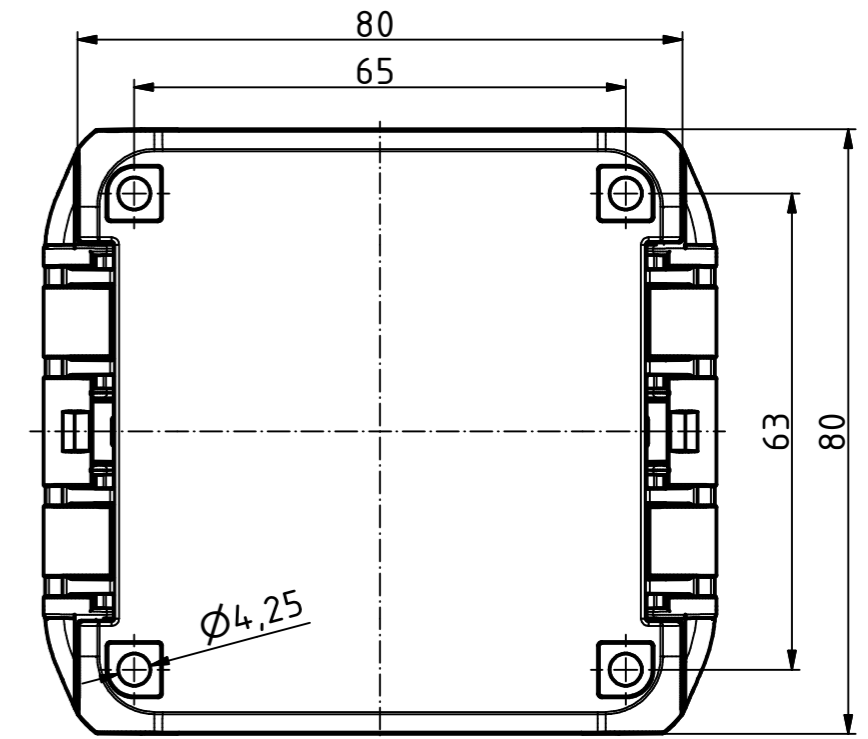

"Schutzvermerk nach DIN ISO 16016 beachten" "Please pay attention to copyright note DIN ISO 16016"

ISO ( 1 : 2 )

( 1 : 2 )

Maßstab/ Scale: 1:1, 1:2

Zeichnungs-Nr. / Drawing-No.: 2K 5390.030.02

Artikel / Article: BOCUBE B-080805  
 Katalogzg./Catalogue draw.

4.105 08.09.2014  
 A.Nr./ Alt.No.: Datum/ Date:

DISK: 2503375.idw  
 Datum/Date: 22.06.2012 KH