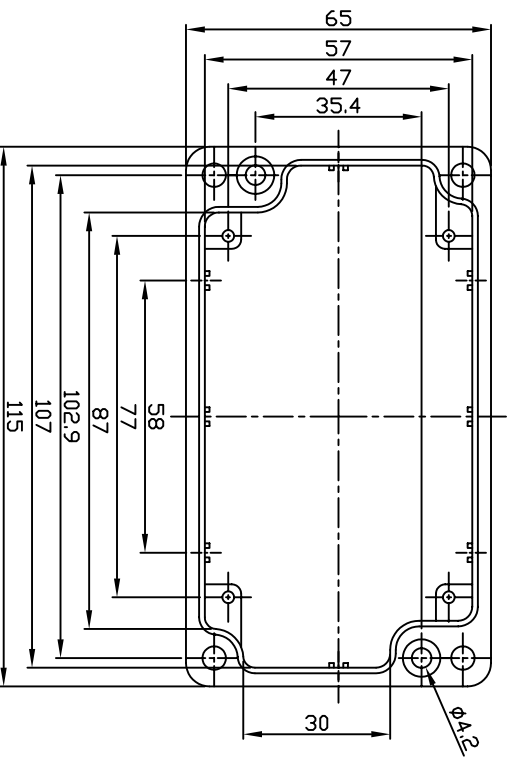

G106

GAINTA INDUSTRIES LTD.		宜文實業有限公司	
設計 BY	JES'D	繪圖 BY	JRW'D
核圖 BY	CK'D	比例 SCALE	日期 DATE
材質 MATL	ALU	圖名 TITLE	G106
圖號 Dwg No.		圖號 REVISED	
說明 DESCRIPTION			