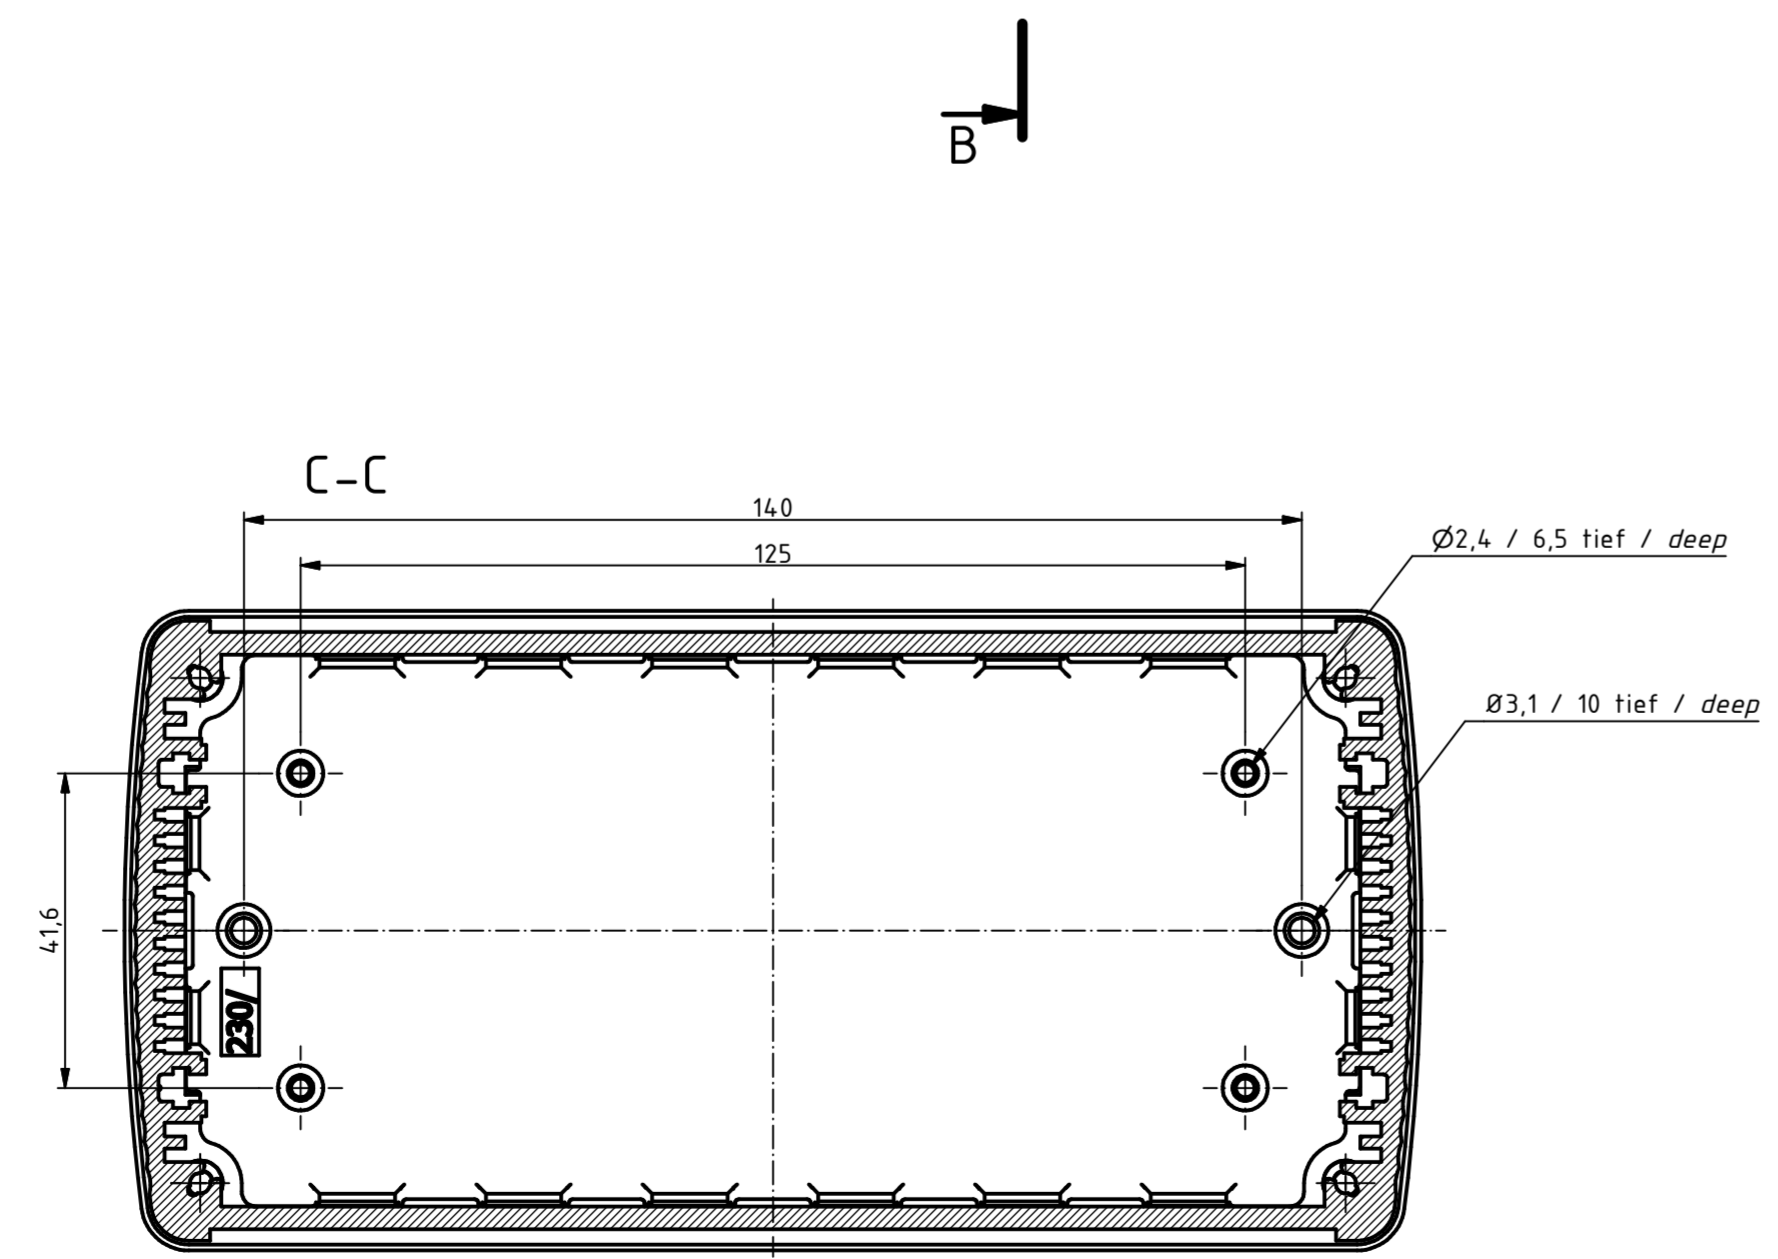

"Schutzmerk nach DIN ISO 16016 beachten" - "Please pay attention to copyright note DIN ISO 16016"

ISO (1 : 2)

| | | |
|----------------------------------|-----------------------------|--|
| Maßstab/ Scale: | 1:1 (1:2, 2:1) | |
| Zeichnungs-Nr. / Drawing-No.: | | |
| Artikel: ABP 1680-100 + ABD 1680 | Katalogzeichnung | |
| Article: ABP 1680-100 + ABD 1680 | Catalogue drawing | |
| A.Nr. Alt.No. | Datum/ Date: | |
| DISK: | ABP 1680-100 + ABD 1680.idw | |
| Datum/Date: | 14.02.2013 FW | |