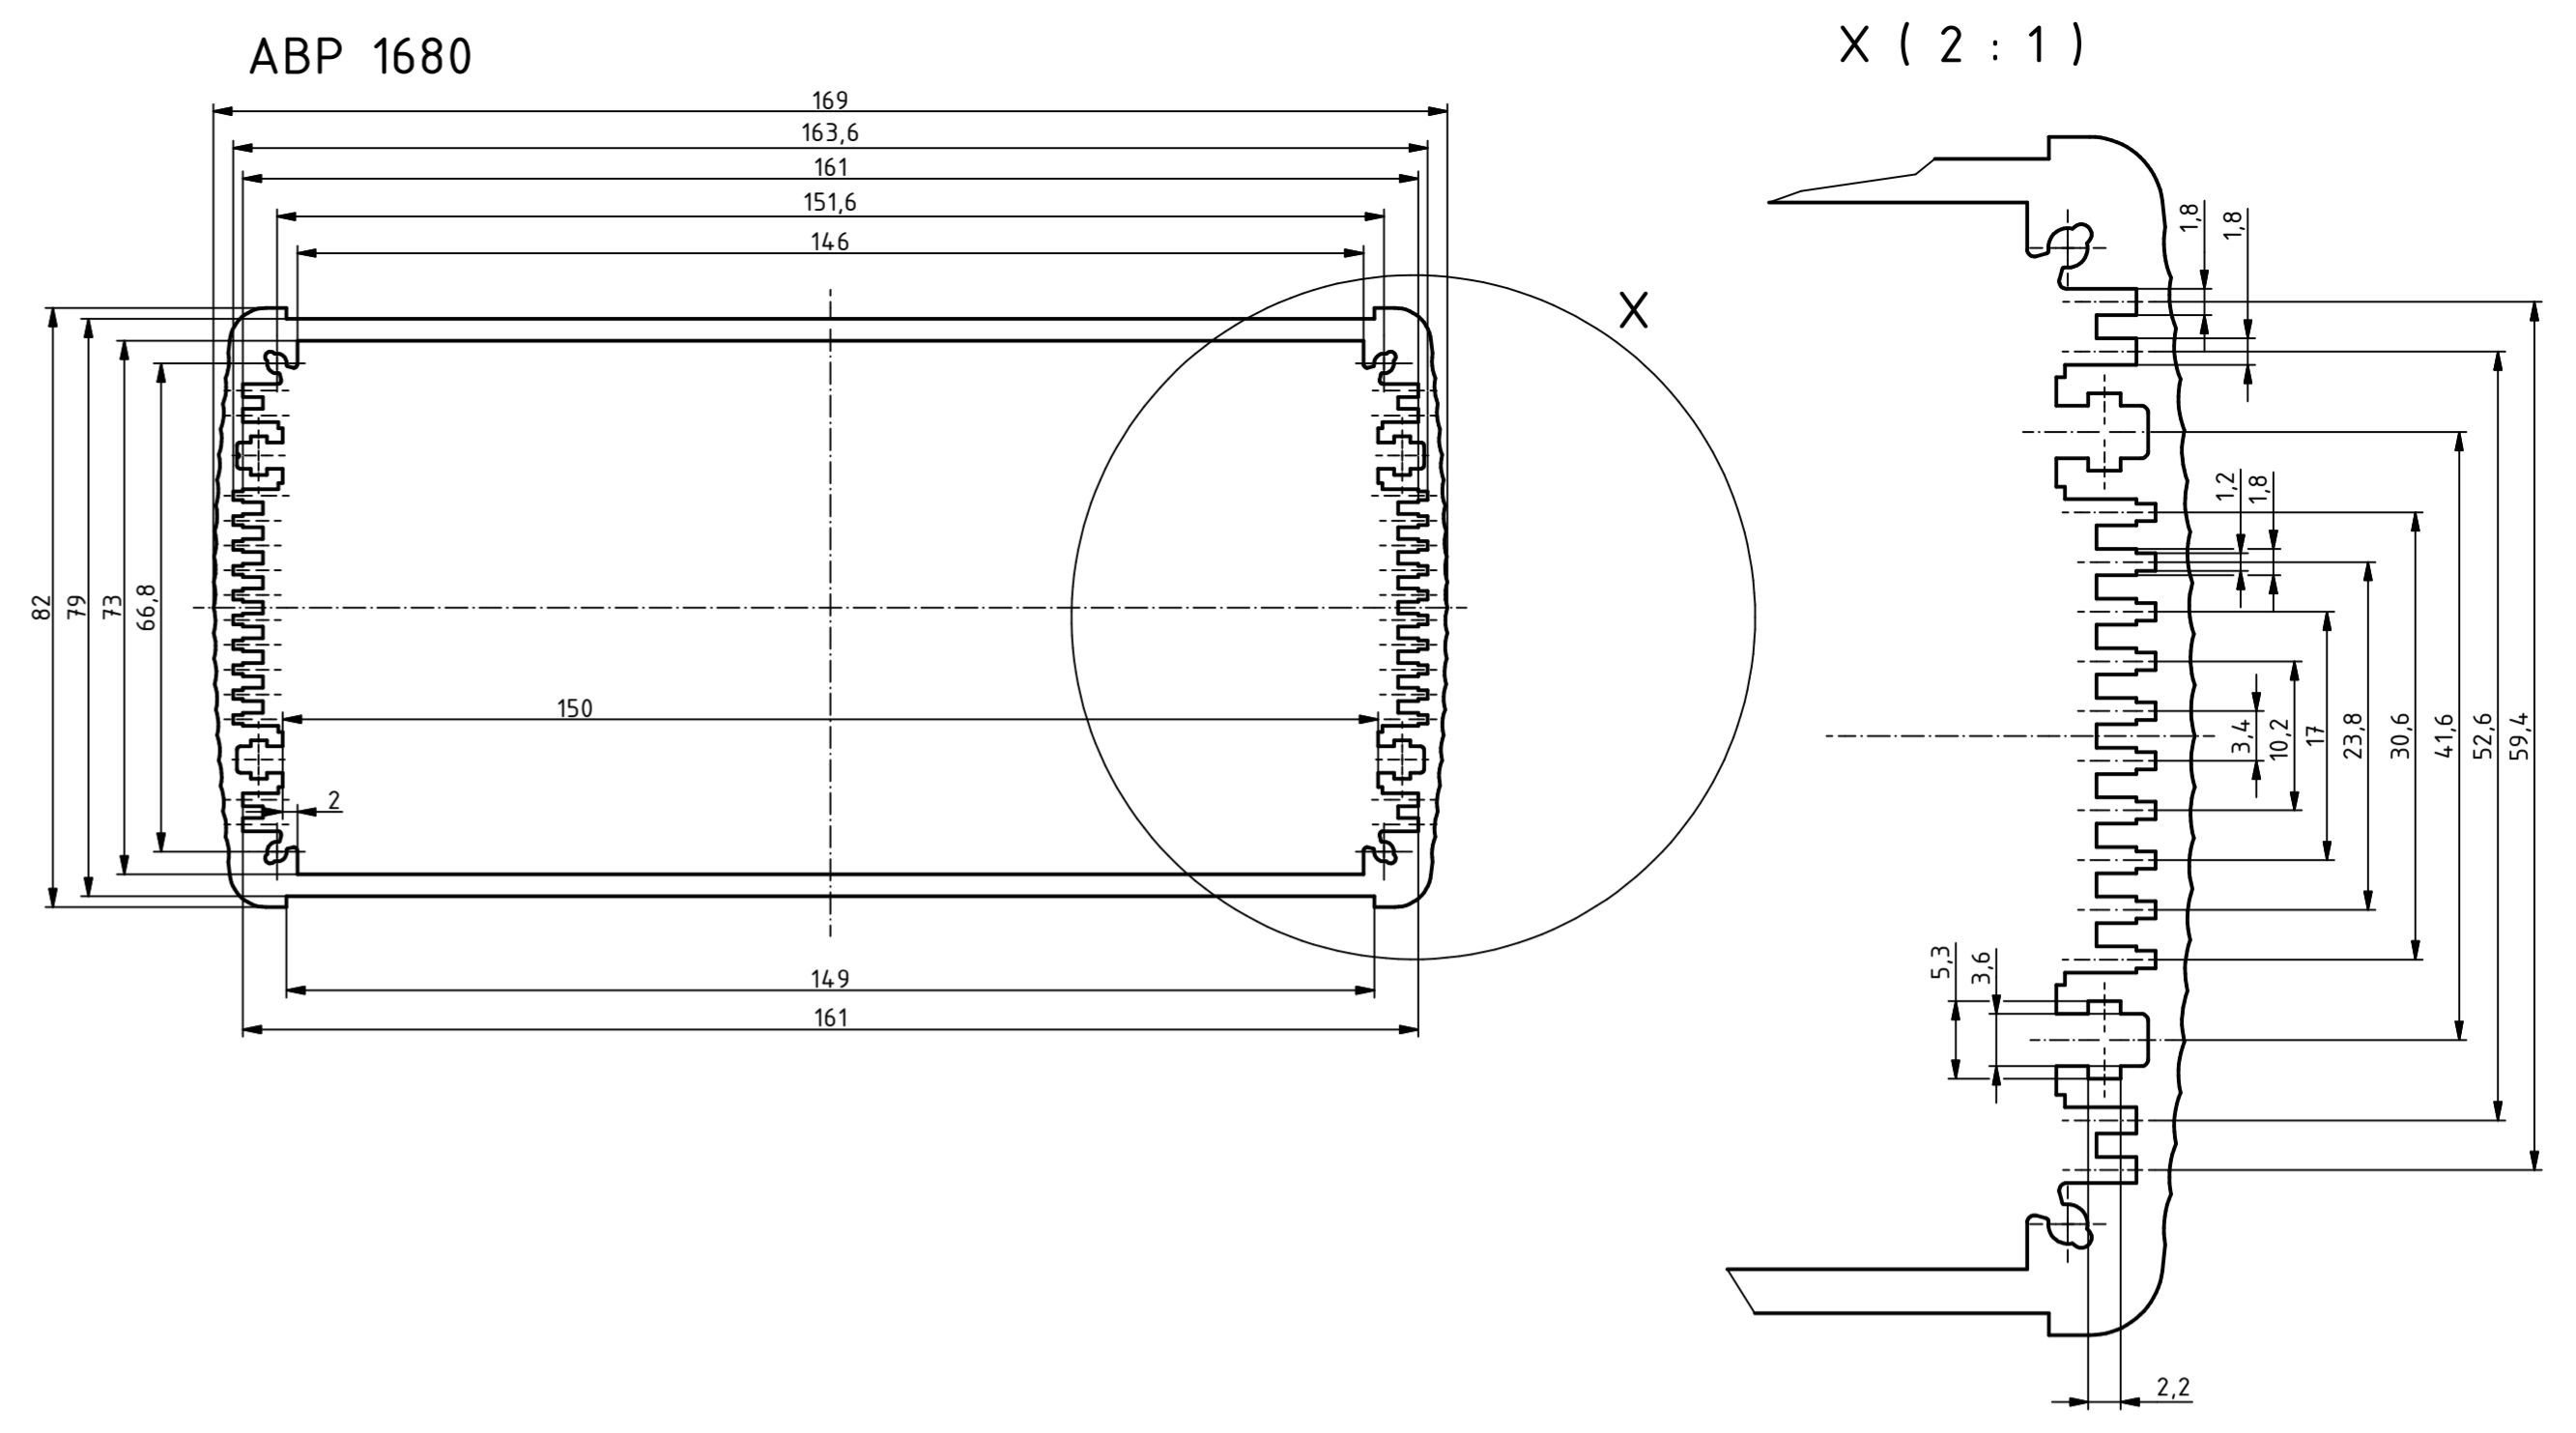

"Schutzmerk nach DIN ISO 16016 beachten" - "Please pay attention to copyright note DIN ISO 16016"

ISO (1 : 2)

| | | |
|----------------------------------|-----------------------------|--|
| Maßstab/ Scale: | 1:1 (1:2, 2:1) | |
| Zeichnungs-Nr. / Drawing-No.: | | |
| Artikel: ABP 1680-100 + ABD 1680 | Katalogzeichnung | |
| Article: ABP 1680-100 + ABD 1680 | Catalogue drawing | |
| A.Nr. Alt.No. | Datum/ Date: | |
| DISK: | ABP 1680-100 + ABD 1680.idw | |
| Datum/Date: | 14.02.2013 FW | |