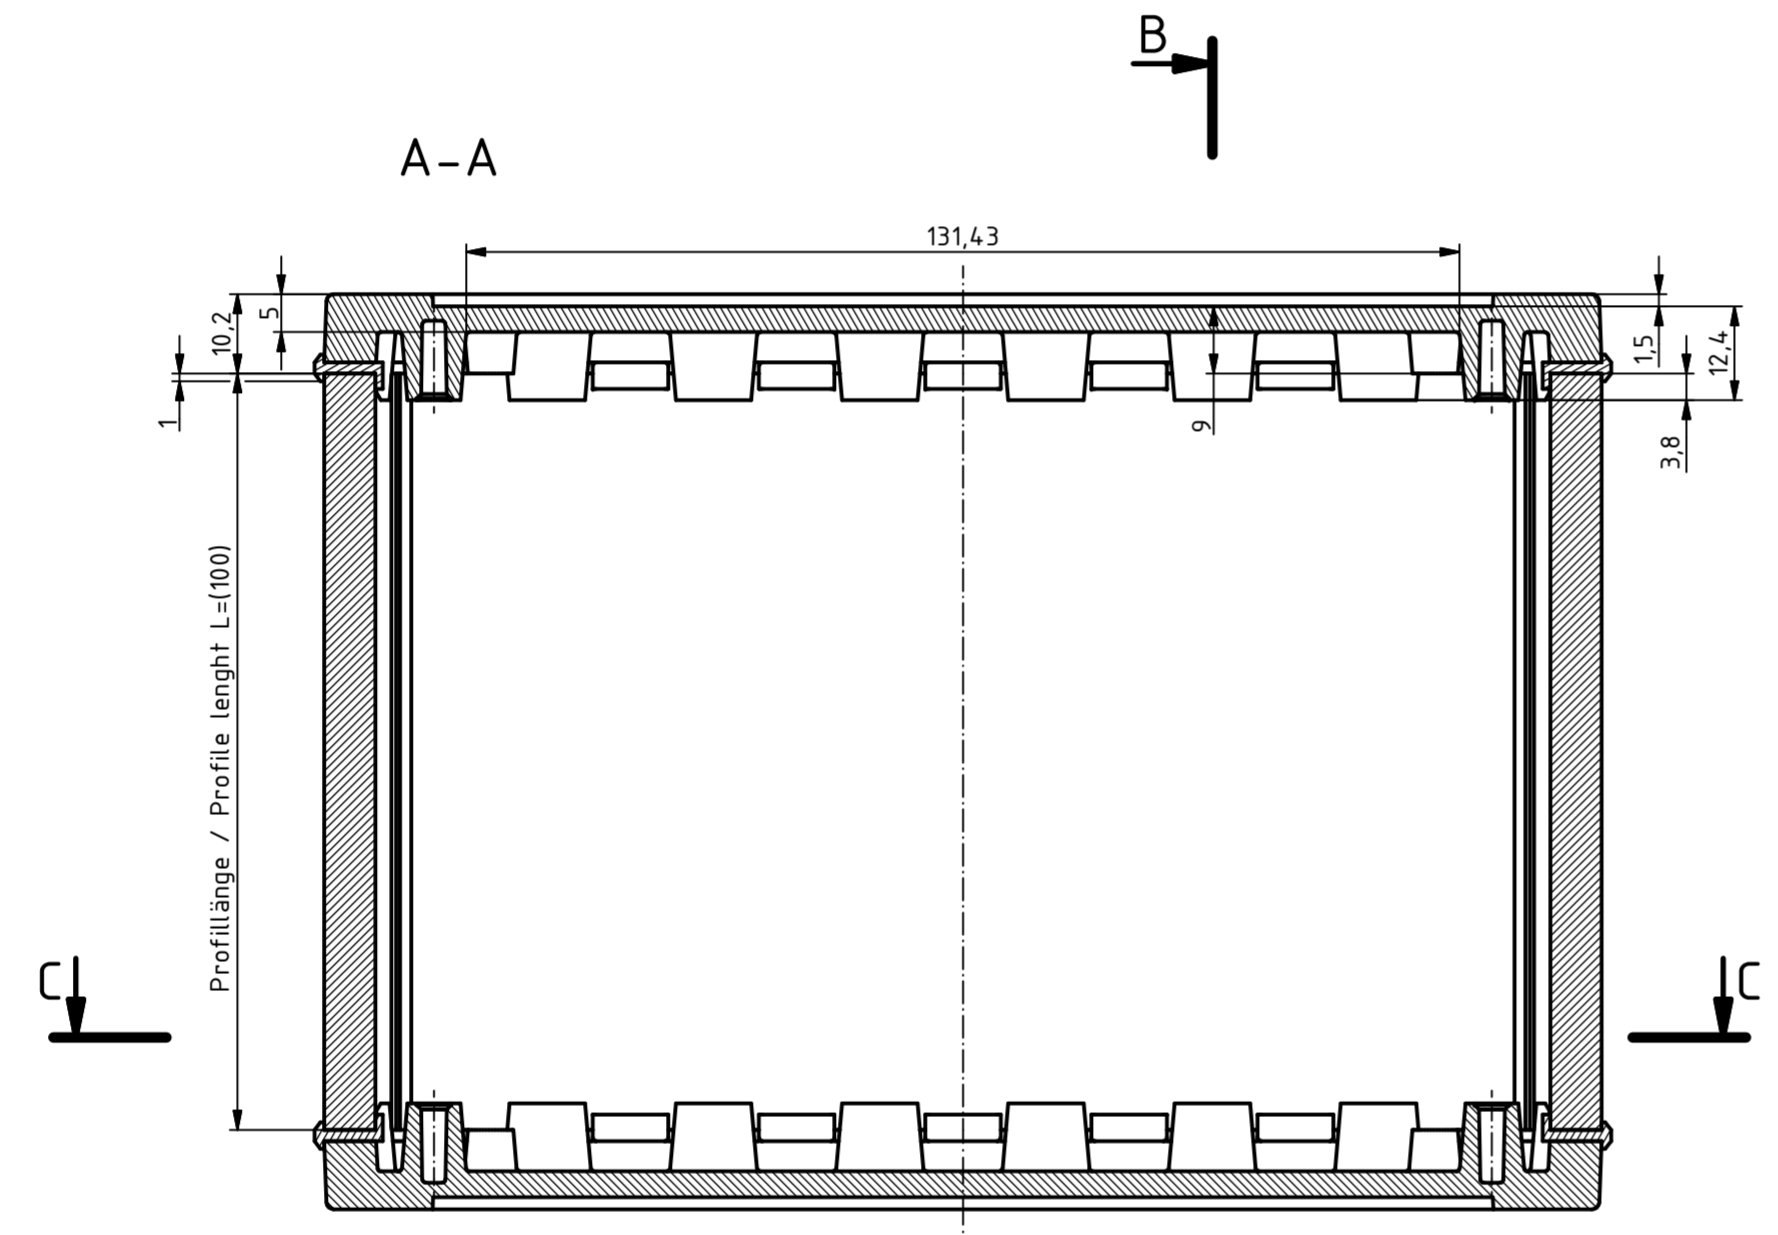

"Schutzmerk nach DIN ISO 16016 beachten" - "Please pay attention to copyright note DIN ISO 16016"

ISO (1 : 2)

| | | |
|----------------------------------|-----------------------------|--|
| Maßstab/ Scale: | 1:1 (1:2, 2:1) | |
| Zeichnungs-Nr. / Drawing-No.: | | |
| Artikel: ABP 1680-100 + ABD 1680 | Katalogzeichnung | |
| Article: ABP 1680-100 + ABD 1680 | Catalogue drawing | |
| A.Nr. Alt.No. | Datum/ Date: | |
| DISK: | ABP 1680-100 + ABD 1680.idw | |
| Datum/Date: | 14.02.2013 FW | |