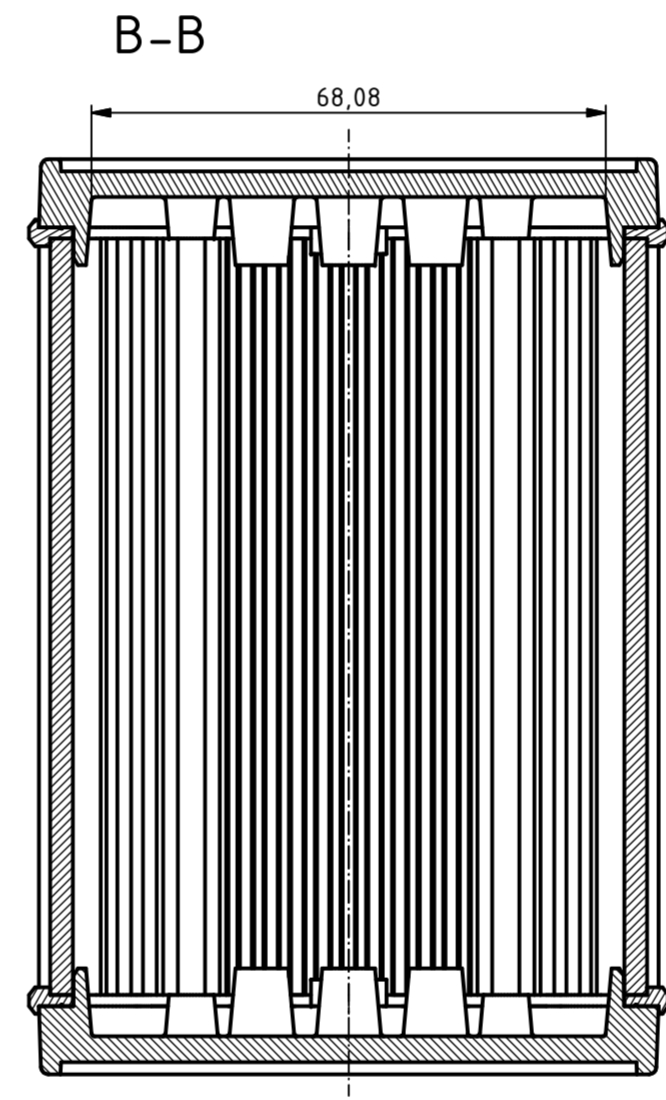

"Schutzmerk nach DIN ISO 16016 beachten" - "Please pay attention to copyright note DIN ISO 16016"

ISO (1 : 2)

| | | |
|----------------------------------|-----------------------------|--|
| Maßstab/ Scale: | 1:1 (1:2, 2:1) | |
| Zeichnungs-Nr. / Drawing-No.: | | |
| Artikel: ABP 1680-100 + ABD 1680 | Katalogzeichnung | |
| Article: ABP 1680-100 + ABD 1680 | Catalogue drawing | |
| A.Nr. Alt.No. | Datum/ Date: | |
| DISK: | ABP 1680-100 + ABD 1680.idw | |
| Datum/Date: | 14.02.2013 FW | |