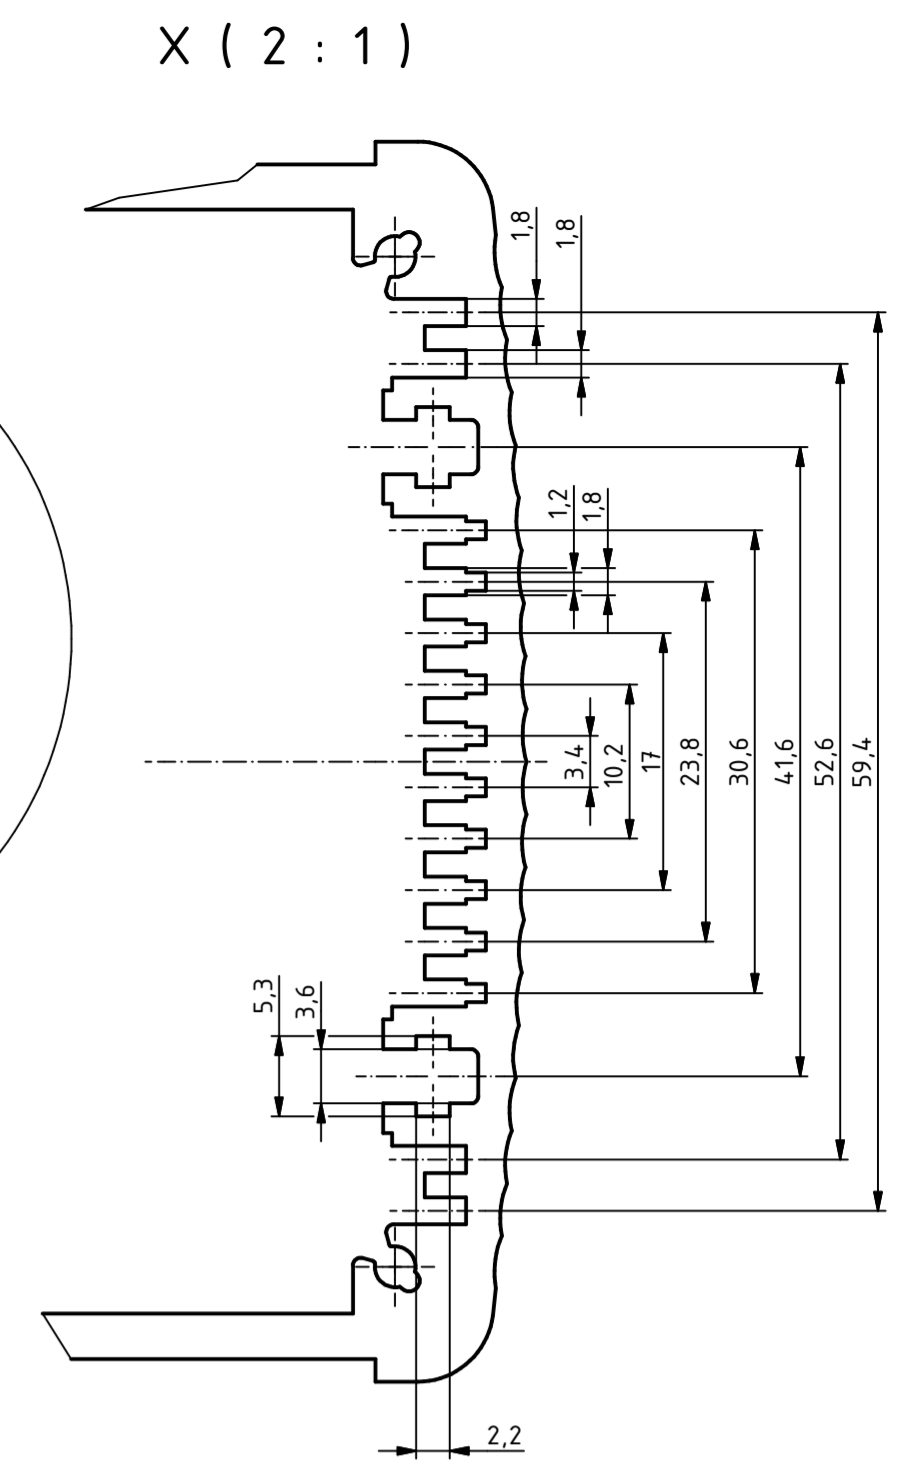

"Schutzmerk nach DIN ISO 16016 beachten" - "Please pay attention to copyright note DIN ISO 16016"

ISO (1 : 2)

| | | |
|----------------------------------|-----------------------------|--|
| Maßstab/ Scale: | 1:1 (1:2, 2:1) | |
| Zeichnungs-Nr. / Drawing-No.: | | |
| Artikel: ABP 1680-100 + ABD 1680 | Katalogzeichnung | |
| Article: ABP 1680-100 + ABD 1680 | Catalogue drawing | |
| A.Nr. Alt.No. | Datum/ Date: | |
| DISK: | ABP 1680-100 + ABD 1680.idw | |
| Datum/Date: | 14.02.2013 FW | |