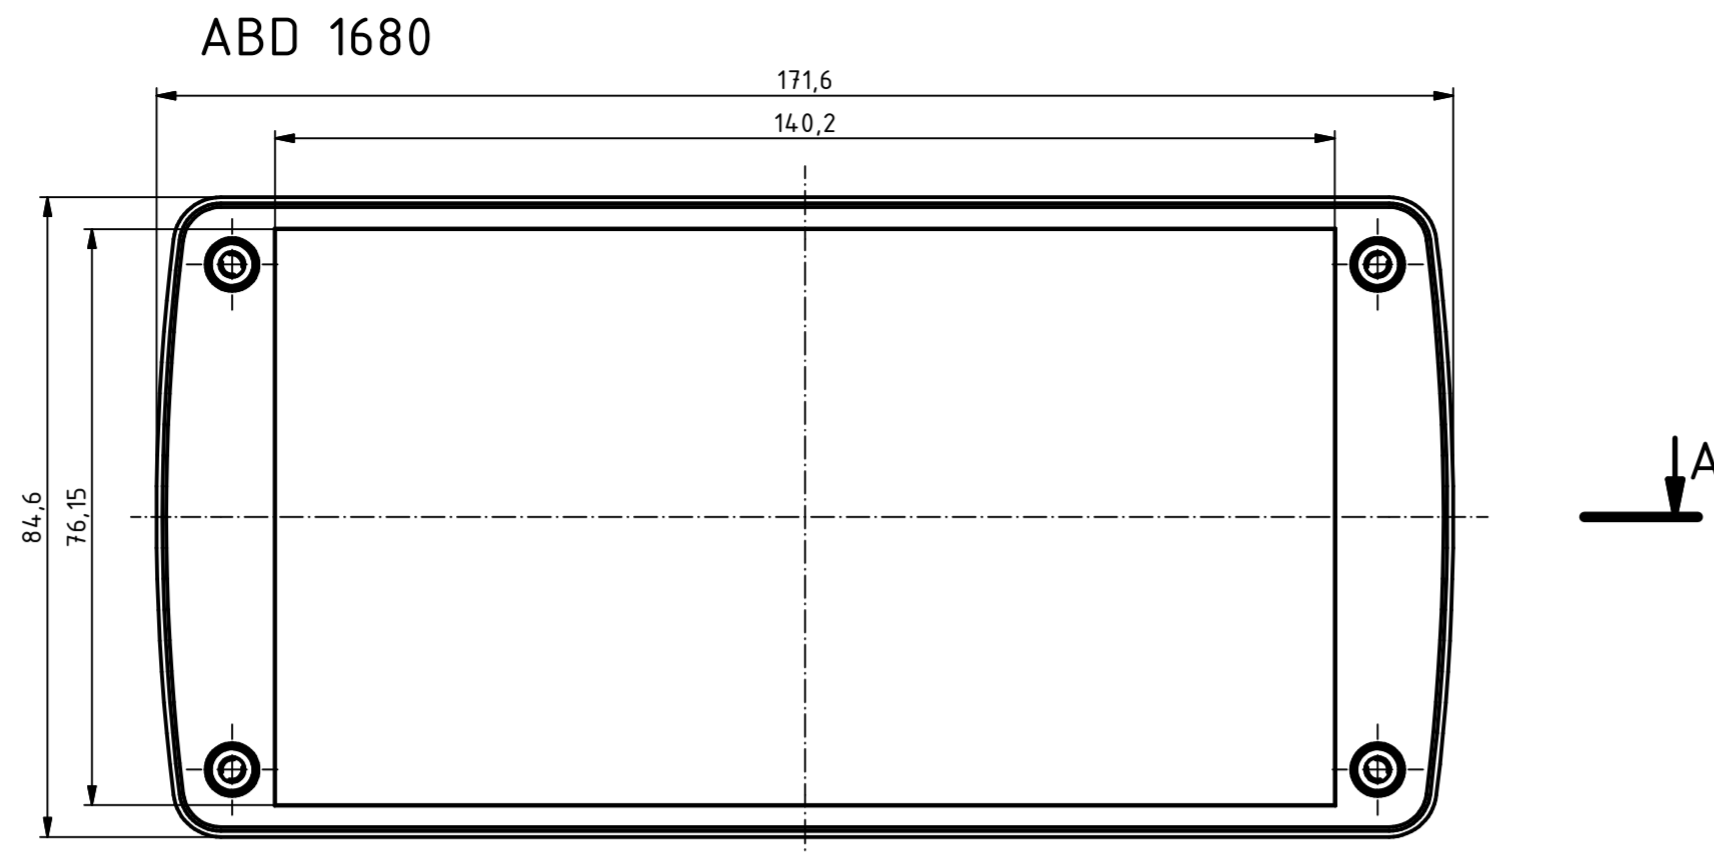

"Schutzmerk nach DIN ISO 16016 beachten" - "Please pay attention to copyright note DIN ISO 16016"

ISO (1 : 2)

| | | |
|----------------------------------|-----------------------------|--|
| Maßstab/ Scale: | 1:1 (1:2, 2:1) | |
| Zeichnungs-Nr. / Drawing-No.: | | |
| Artikel: ABP 1680-100 + ABD 1680 | Katalogzeichnung | |
| Article: ABP 1680-100 + ABD 1680 | Catalogue drawing | |
| A.Nr. Alt.No. | Datum/ Date: | |
| DISK: | ABP 1680-100 + ABD 1680.idw | |
| Datum/Date: | 14.02.2013 FW | |