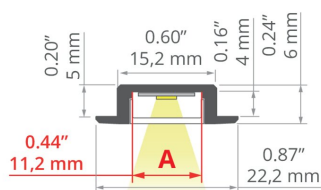

MONTAŻ

- we wpustach, za pomocą klejów montażowych lub taśmy dwustronnie przyklepnej

INFORMACJE DODATKOWE

- standardowe długości profili oraz osłon KLUŚ: 1000 mm (tolerancja $\pm 1,5$ mm) oraz 2005 mm / 3010 mm (tolerancja +5 mm); dla wybranych osłon 6050 mm, 10050 mm (tolerancja +5 mm)
- wybierając inną długość profili / osłon niż dostępna w standardzie należy dodatkowo wybrać usługę cięcia w firmie KLUŚ

RYSUNEK TECHNICZNY

SPECYFIKACJA TECHNICZNA

Materiał	aluminium
Możliwe IP oprawy	20, 67
Możliwe kształty oprawy	liniowy, okrągły
Przekrój profilu	prostokątny
Szerokość	22.2 mm
Wysokość	6 mm
Szerokość klejenia LED A	11.2 mm
Liczba pasków LED A (szerokość 8 mm)	1
Typ budynku	Obiekt komercyjny, Obiekt mieszkaniowy, Obiekt horeca, Obiekt kulturalny/rozrywkowy
Przeznaczenie	kuchnia, łazienka, meble, reklama / POS, witryny i wystawy, nisza
Oślona docinana jest na długość profilu	tak
Wyprowadzenie przewodu przez zaślepkę	tak
Wyprowadzenie przewodu od spodu	tak