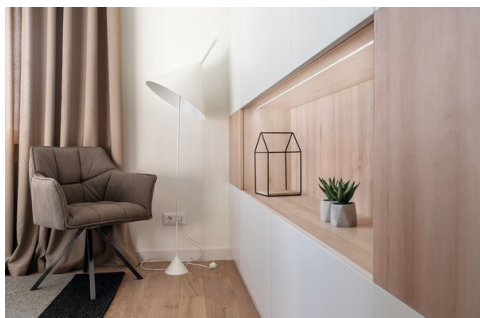

Profil MICRO-NK

Nr ref A01587

Ref. arch C1587

PRZYKŁADOWE REALIZACJE

POWIĄZANE AKCESORIA > OSŁONY

NAZWA	MATERIAŁ	PRZEPUSZCZALNOŚĆ	KOLOR	NR REF
LIGER		PC	☐ mleczny	B17037M 17037
			☒ czarny	B17037C 17040
KA-COM		PVC	☐ mleczny	B17179M 17179
			☒ przezroczysty	B17179T 17180
HS		PC	☐ mleczny	B17208M 1369
			☒ przezroczysty	B17208T 1370
KA-PRO		PC	☐ mleczny	B17064M 17064
			☒ przezroczysty	B17064T 17065
KA		PC	☐ mleczny	B17035M 17035
			☒ przezroczysty	B17035T 17036