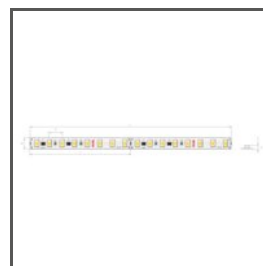

K-HE-1920-HD-24V
K-HEHD-1920-24
Ref. arch K-HE-1920-HD-24V