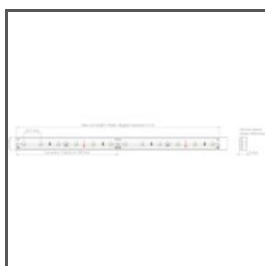

POWIĄZANE AKCESORIA > LED > CRI 95+

WP-K-CR-1210-24V

KWP-CR-1210-24

Ref. arch WP-K-CR-1210-24V