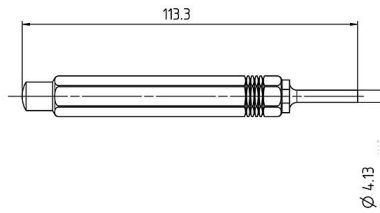

Oznaczenie	Narzędzie do demontażu, do kontaktów power, Dla DM 2,5
Grupa produktów	seria 696
Numer zamówienia	66 0011 001

## Ilustracja

## Rysunek z wymiarami

### Cechy ogólne

Numer części	66 0011 001
Konstrukcja złącza	Narzędzie do demontażu do kontaktów power
Informacje dodatkowe	Dla DM 2,5
Waga (gr)	32.66
Numer taryfy celnej	82055980