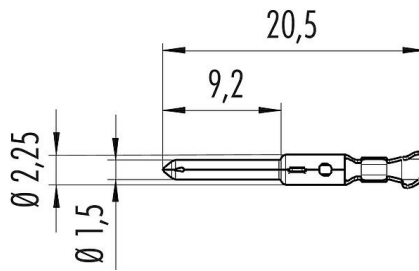

## Ilustracja

## Rysunek z wymiarami

## Cechy ogólne

Numer części	<b>61 0795 098 00</b>
Wersja	wtyk kontaktowy
Przekrój przewodu	0,35-0,50 mm <sup>2</sup>
Rodzaj opakowania	Torba (50 szt.)
Wymiary zacisku (wartość orientacyjna)	0,35 mm <sup>2</sup> : 0,93-1,1 mm - 0,50 mm <sup>2</sup> : 0,95-1,12 mm
Siła wyciągania zacisku	0,35 mm <sup>2</sup> : 53 N - 0,50 mm <sup>2</sup> : 73 N
Waga (gr)	14.03
Numer taryfy celnej	74093900