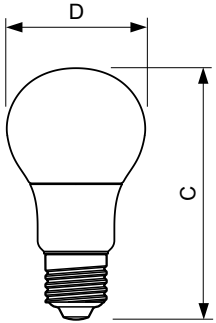

CorePro LEDbulb

Dane techniczne produktu

Pełny kod produktu	871869657993000
Nazwa produktu na zamówieniu	CorePro LED bulb 5-40W A60 E27 830
EAN/UPC - Produkt	8718696579930
Kod zamówienia	57993000
Numerátor - Liczba sztuk w opakowaniu paczce	1

Numerátor - Liczba paczek w opakowaniu zewnętrznym	10
Materiał Nr (12NC)	929001304532
Waga netto (szt.)	0.076 kg

Rysunki techniczne

A60 220-240V 5W-40W 470lm 3000K E27 ND