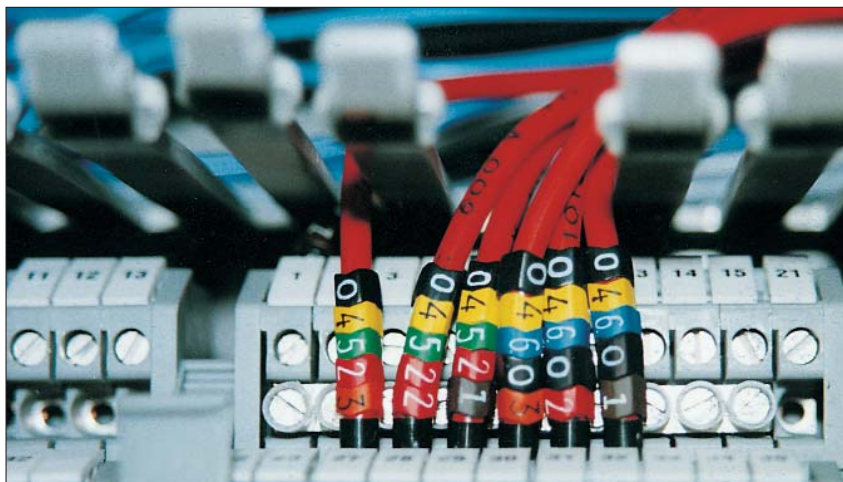

### Właściwości

Oznaczniki Helagrip są stosowane do oznaczania przewodów i kabli przed ich podłączeniem. Profil wewnętrzny umożliwia zastosowanie jednego rozmiaru oznaczników do kilku różnych średnic przewodów. Specjalna budowa w formie strzałki zapobiega przekręcaniu się oznaczników względem siebie co znacznie ułatwia odczytanie oznaczenia wieloznakowego. Elastyczność materiału zapewnia dobre przyleganie oznaczników do przewodu.

### Zastosowanie

Idealne do stosowania przy montażu paneli sterowniczych i rozdzielnic, w transporcie masowym oraz w telekomunikacji.

Oznaczniki standardowo są dostępne w międzynarodowym, rezystancyjnym kodzie kolorów oraz w kolorze żółtym z czarnym nadrukiem. Dostępne standardowo znaki to liczby (0-9), litery (A-Z) oraz standardowe symbole elektryczne. Inne symbole dostępne są na zamówienie.

Do mniejszych średnic polecamy stosowanie aplikatora AD lub narzędzia montażowego TJC.

Helagrip – idealne do oznaczania w ograniczonej przestrzeni.

Oznaczniki Helagrip

Dane materiału	
Materiał	Elastyczny polichlorek winylu, bezkadmowy (PCW)
Kolor	Żółty i międzynarodowy kod kolorów
Palność materiału	samogasnący
Temp. pracy	-65 °C do +105 °C, krótkotrwale +135 °C
Certyfikaty/ Dopuszczenia	BS-2782-540B, BS-6746C, UL224, IEC 757