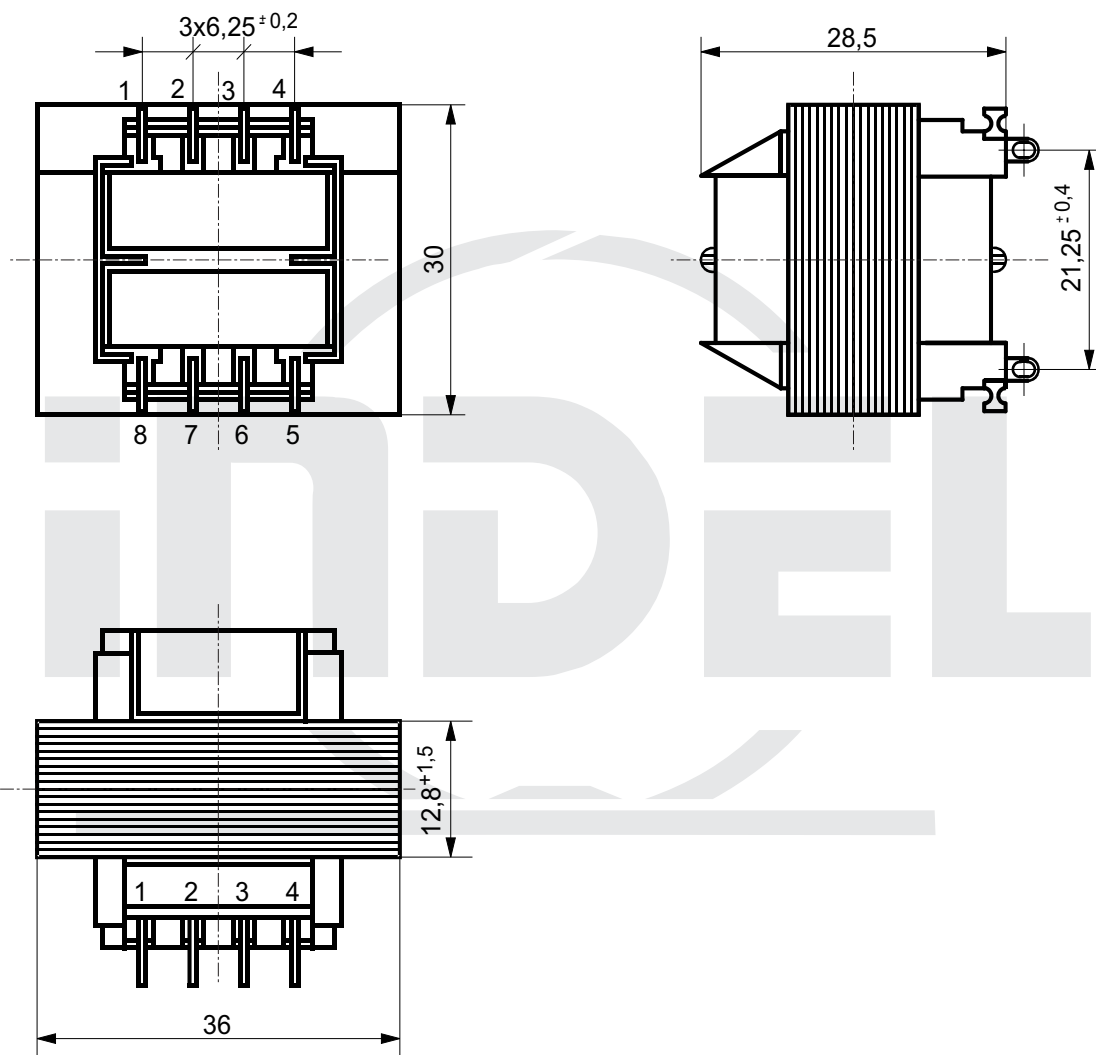

KARTA KATALOGOWA

KK 36/EI 01 - 0

Rozwiązanie mechaniczne transformatora na kształtce EI 36
Catalogue card KK 36/EI 01-0 Mechanical solution transformer on EI 36 core
Katalogseite KK 36/EI 01-0 Mechanische Auflösung der Transformators auf dem Formstück EI 36
Каталоговая карта KK 36/EI 01-0 Механические решения трансформации пластинки EI 36

| Typ rdzenia Type of core Kerntyp Тип сердечника | Moc Power Leistung Мощность | Masa Weight Masse Масса | Typ końcówki Type of pin Anschlussart Тип штифта | Uwagi: Comments: Bemerkungen: Примечания: |
|--|--------------------------------------|----------------------------------|---|--|
| EI 36/12,8 | 2 VA | 0,1 kg | A1,B1,P,X | |