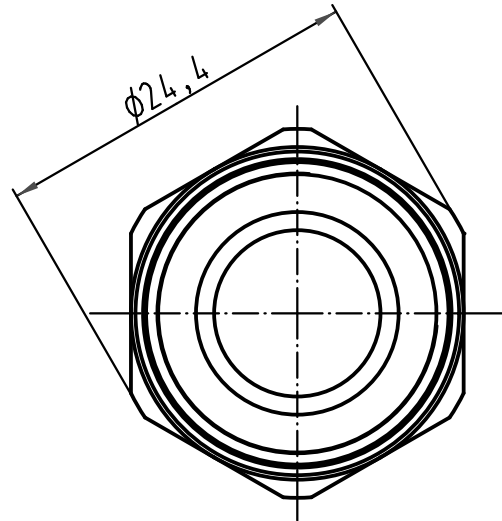

5

4

3

2

1

D

C

B

A

		All Dimensions in mm Original Size DIN A 4		Techn. Character.		Nicht tolerierte Masse/ Free size tolerances		
				Dat.	Name	Massstab/ Scale 2:1	EMV-Kabelverschraubung-M20 Metall universal cable protection for EMC, metal	
				Detail.	14.06.07 Ho			
				Insp.	Sch			
				Stand.				
				HARTING Electric GmbH & Co. KG D-32339 Espelkamp			TB 19 62 000 5084 Sub.	
412991				Mod.	Dat.			Name
							Blatt/ page	