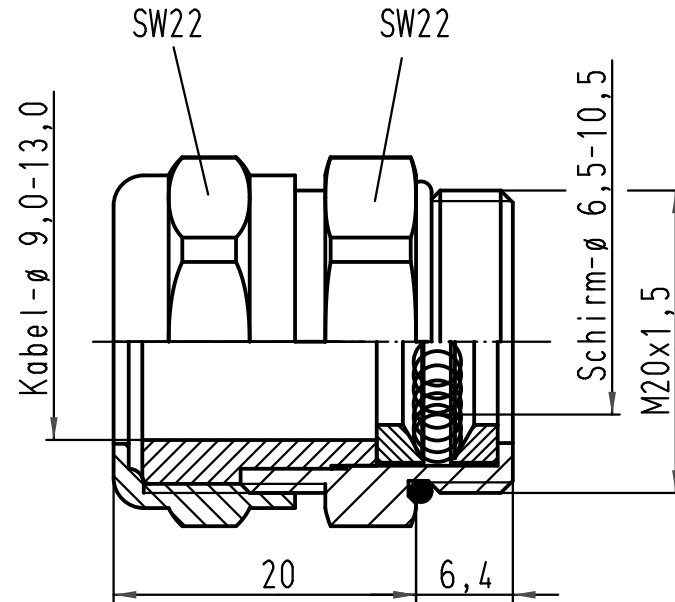

5

4

3

2

1

D

C

B

A

		All Dimensions in mm Original Size DIN A 4		Techn. Character.		Nicht tolerierte Masse/ Free size tolerances		
				Dat.	Name	Massstab/ Scale 2:1	EMV-Kabelverschraubung-M20 Metall universal cable protection for EMC, metal	
				Detail.	14.06.07 Ho			
				Insp.	Sch			
				Stand.				
				HARTING Electric GmbH & Co. KG D-32339 Espelkamp			TB 19 62 000 5084 Sub.	
412991				Mod.	Dat.			Name
							Blatt/ page	